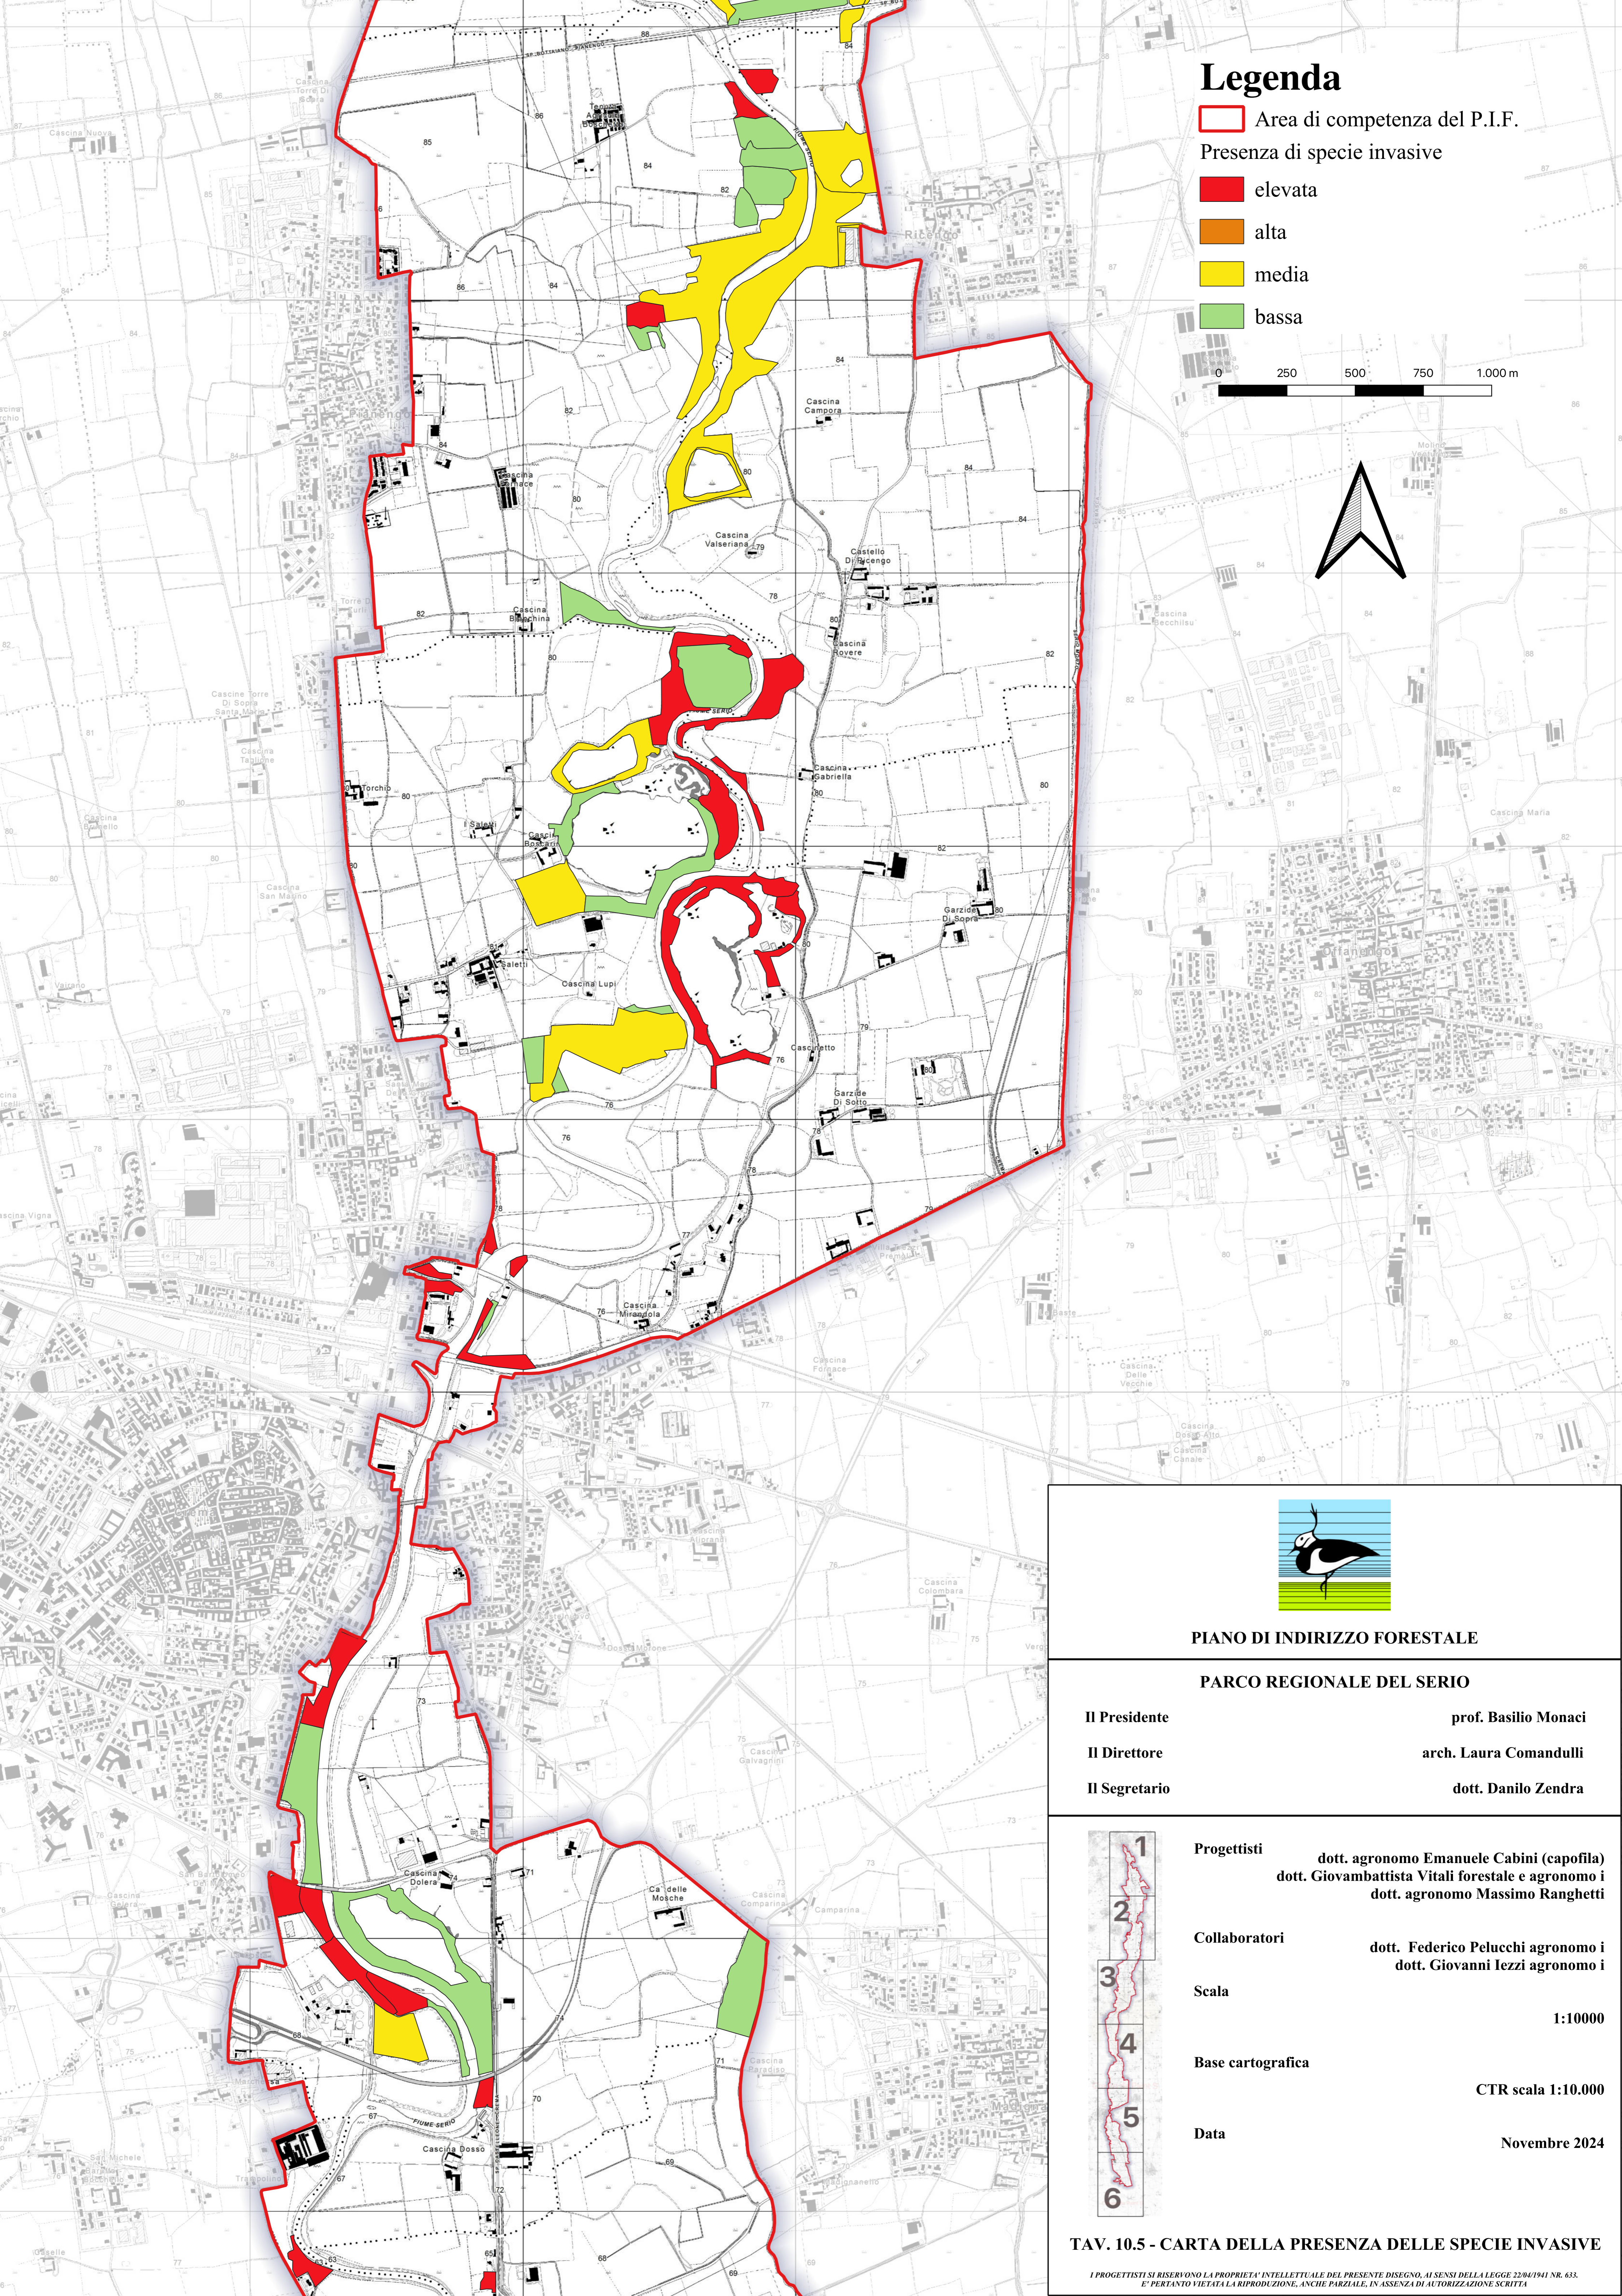

Legenda

 Area di competenza del P.I.F.

Presenza di specie invasive

 elevata

 alta

 media

 bassa

 0 250 500 750 1.000 m

PIANO DI INDIRIZZO FORESTALE

PARCO REGIONALE DEL SERIO

Il Presidente	prof. Basilio Monaci
Il Direttore	arch. Laura Comandulli
Il Segretario	dott. Danilo Zendra

Progettisti	dott. agronomo Emanuele Cabini (capofila) dott. Giovambattista Vitali forestale e agronomo i dott. agronomo Massimo Ranghetti
-------------	---

Collaboratori	dott. Federico Pelucchi agronomo i dott. Giovanni Iezzi agronomo i
---------------	---

Scala	1:10000
-------	---------

Base cartografica	CTR scala 1:10.000
-------------------	--------------------

Data	Novembre 2024
------	---------------

TAV. 10.5 - CARTA DELLA PRESENZA DELLE SPECIE INVASIVE

I PROGETTISTI SI RISERVANO LA PROPRIETA' INTELLETTUALE DEL PRESENTE DISEGNO, AI SENSI DELLA LEGGE 22/01/1941 NR. 633. E' PERTANTO VIETATA LA RIPRODUZIONE, ANCHE PARZIALE, IN ASSENZA DI AUTORIZZAZIONE SCRITTA.