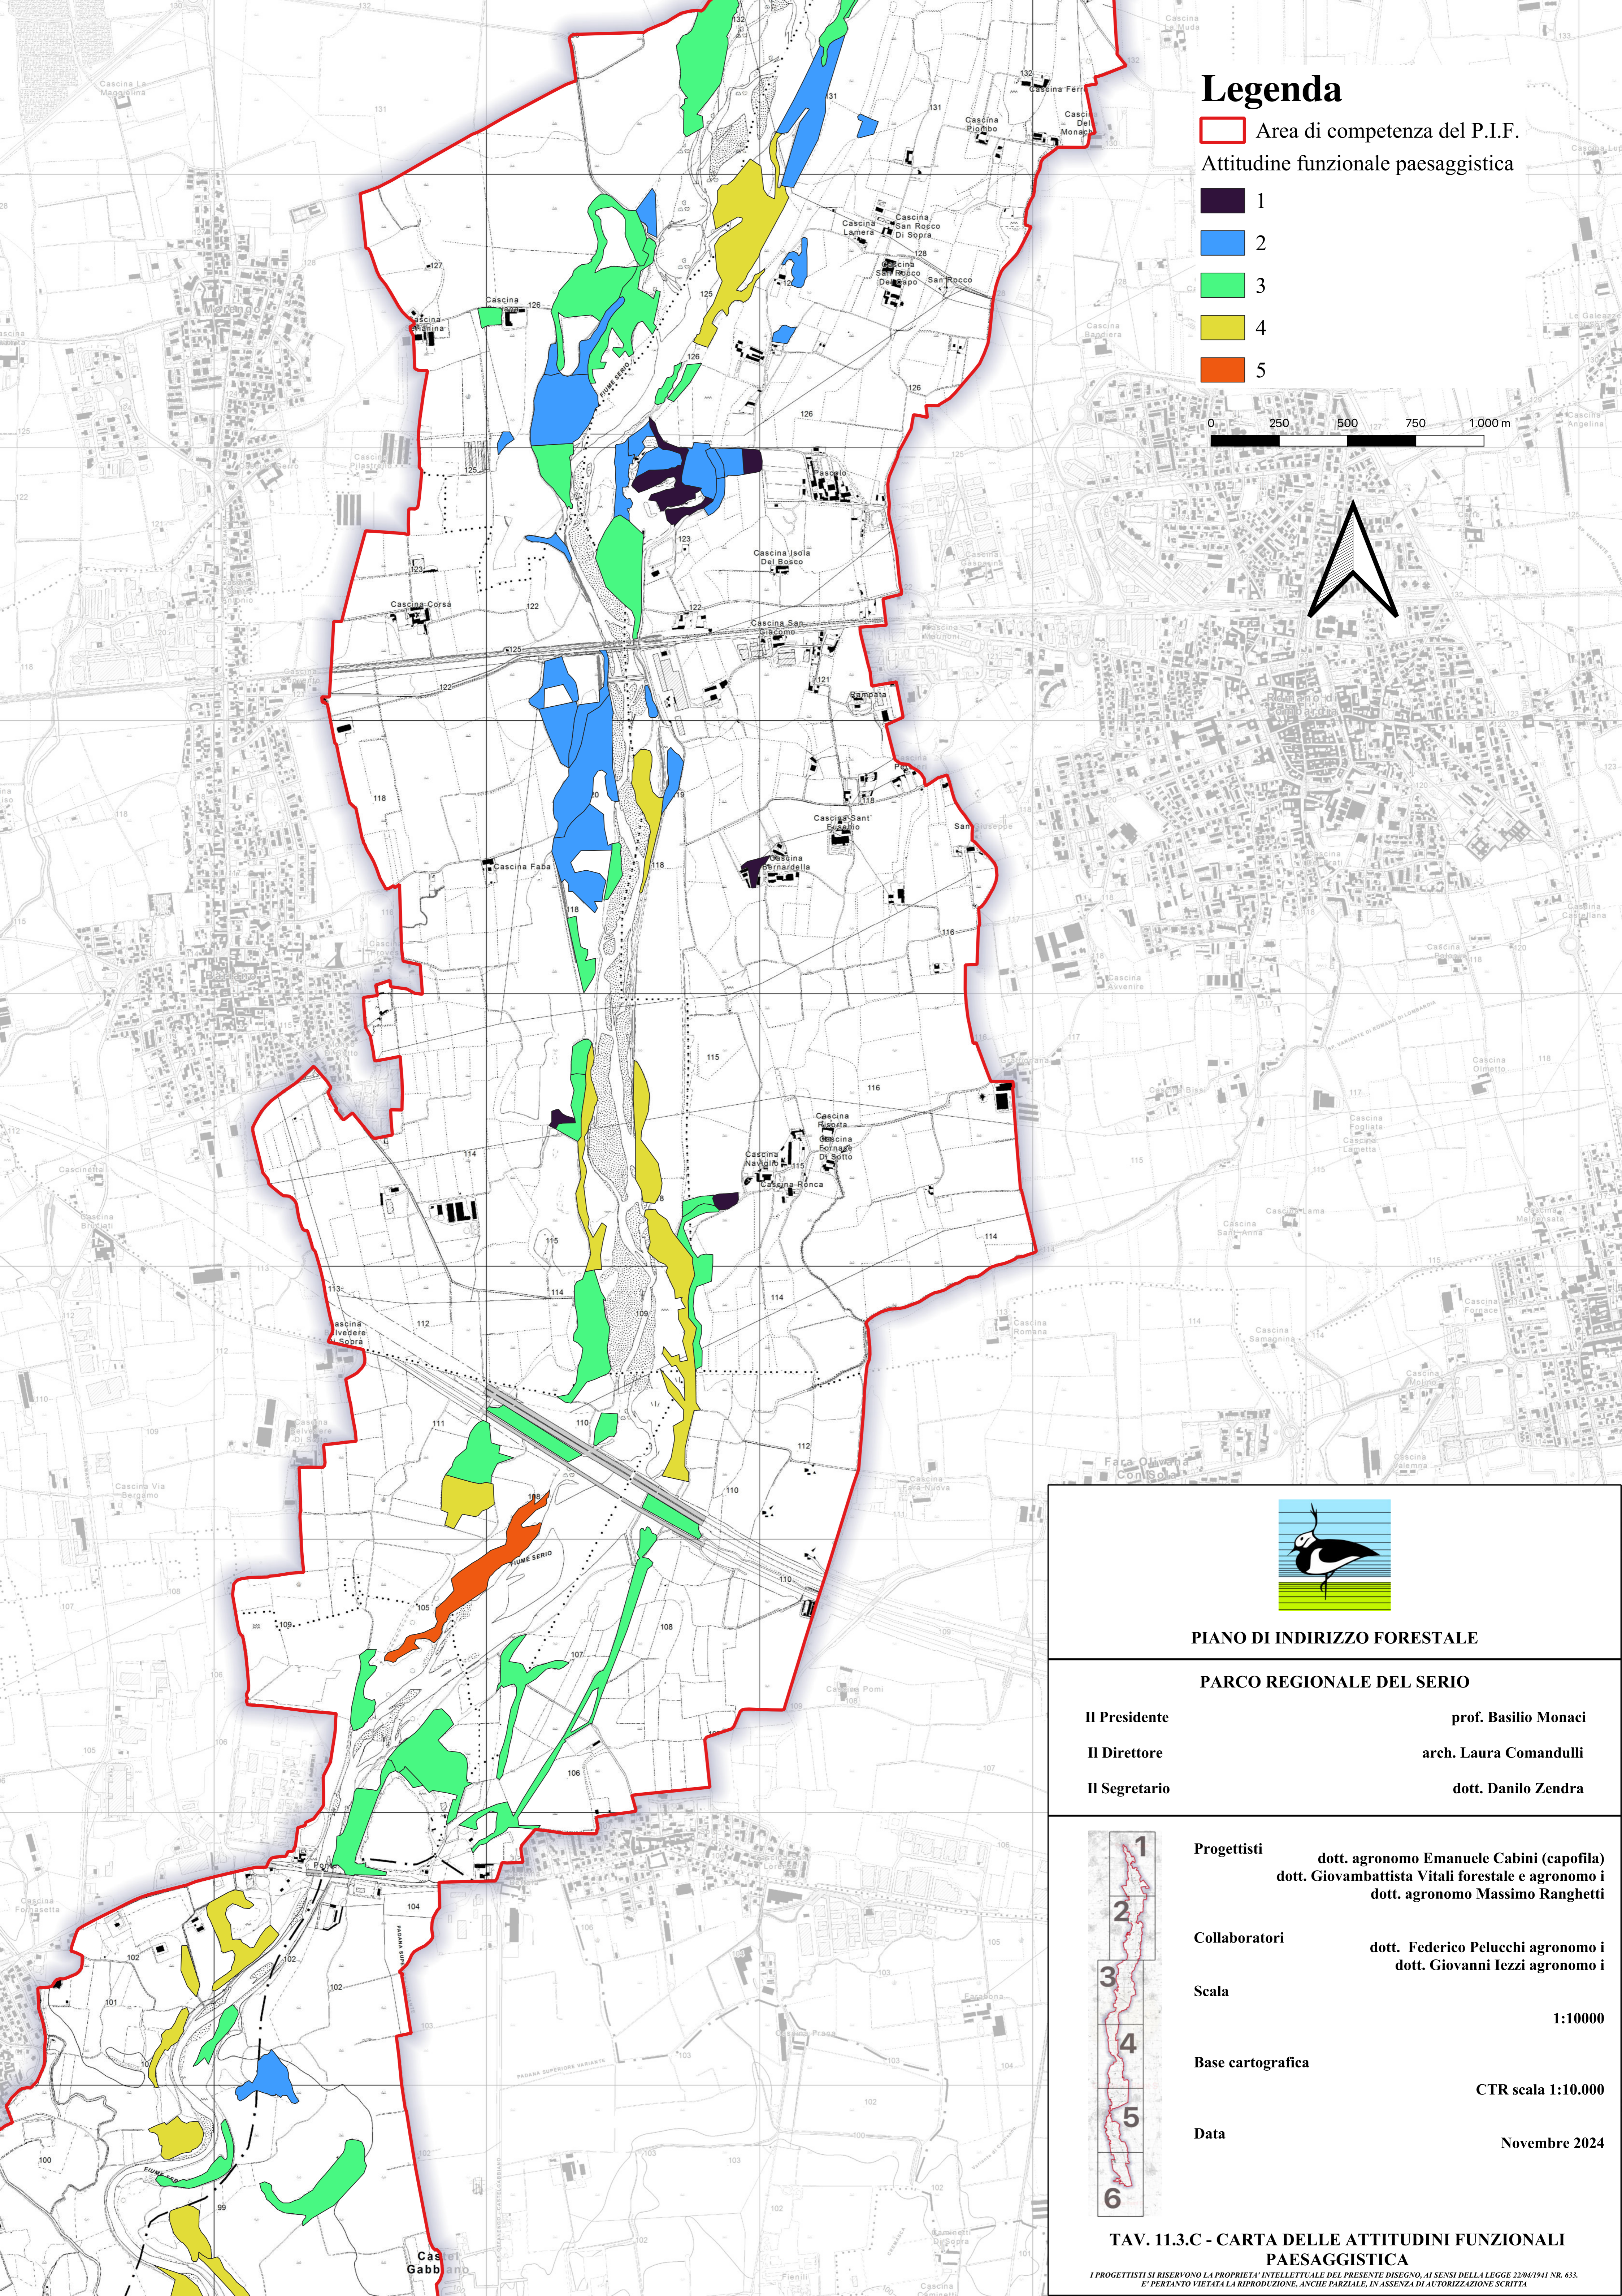

Legenda

Area di competenza del P.I.F.

Attitudine funzionale paesaggistica

1

2

3

4

5

0 250 500 750 1.000 m

PIANO DI INDIRIZZO FORESTALE

PARCO REGIONALE DEL SERIO

Il Presidente

prof. Basilio Monaci

Il Direttore

arch. Laura Comandulli

Il Segretario

dott. Danilo Zendra

Progettisti

dott. agronomo Emanuele Cabini (capofila)
dott. Giovambattista Vitali forestale e agronomo i
dott. agronomo Massimo Ranghetti

Collaboratori

dott. Federico Pelucchi agronomo i
dott. Giovanni Iezzi agronomo i

Scala

1:10000

Base cartografica

CTR scala 1:10.000

Data

Novembre 2024

TAV. 113.C - CARTA DELLE ATTITUDINI FUNZIONALI PAESAGGISTICA