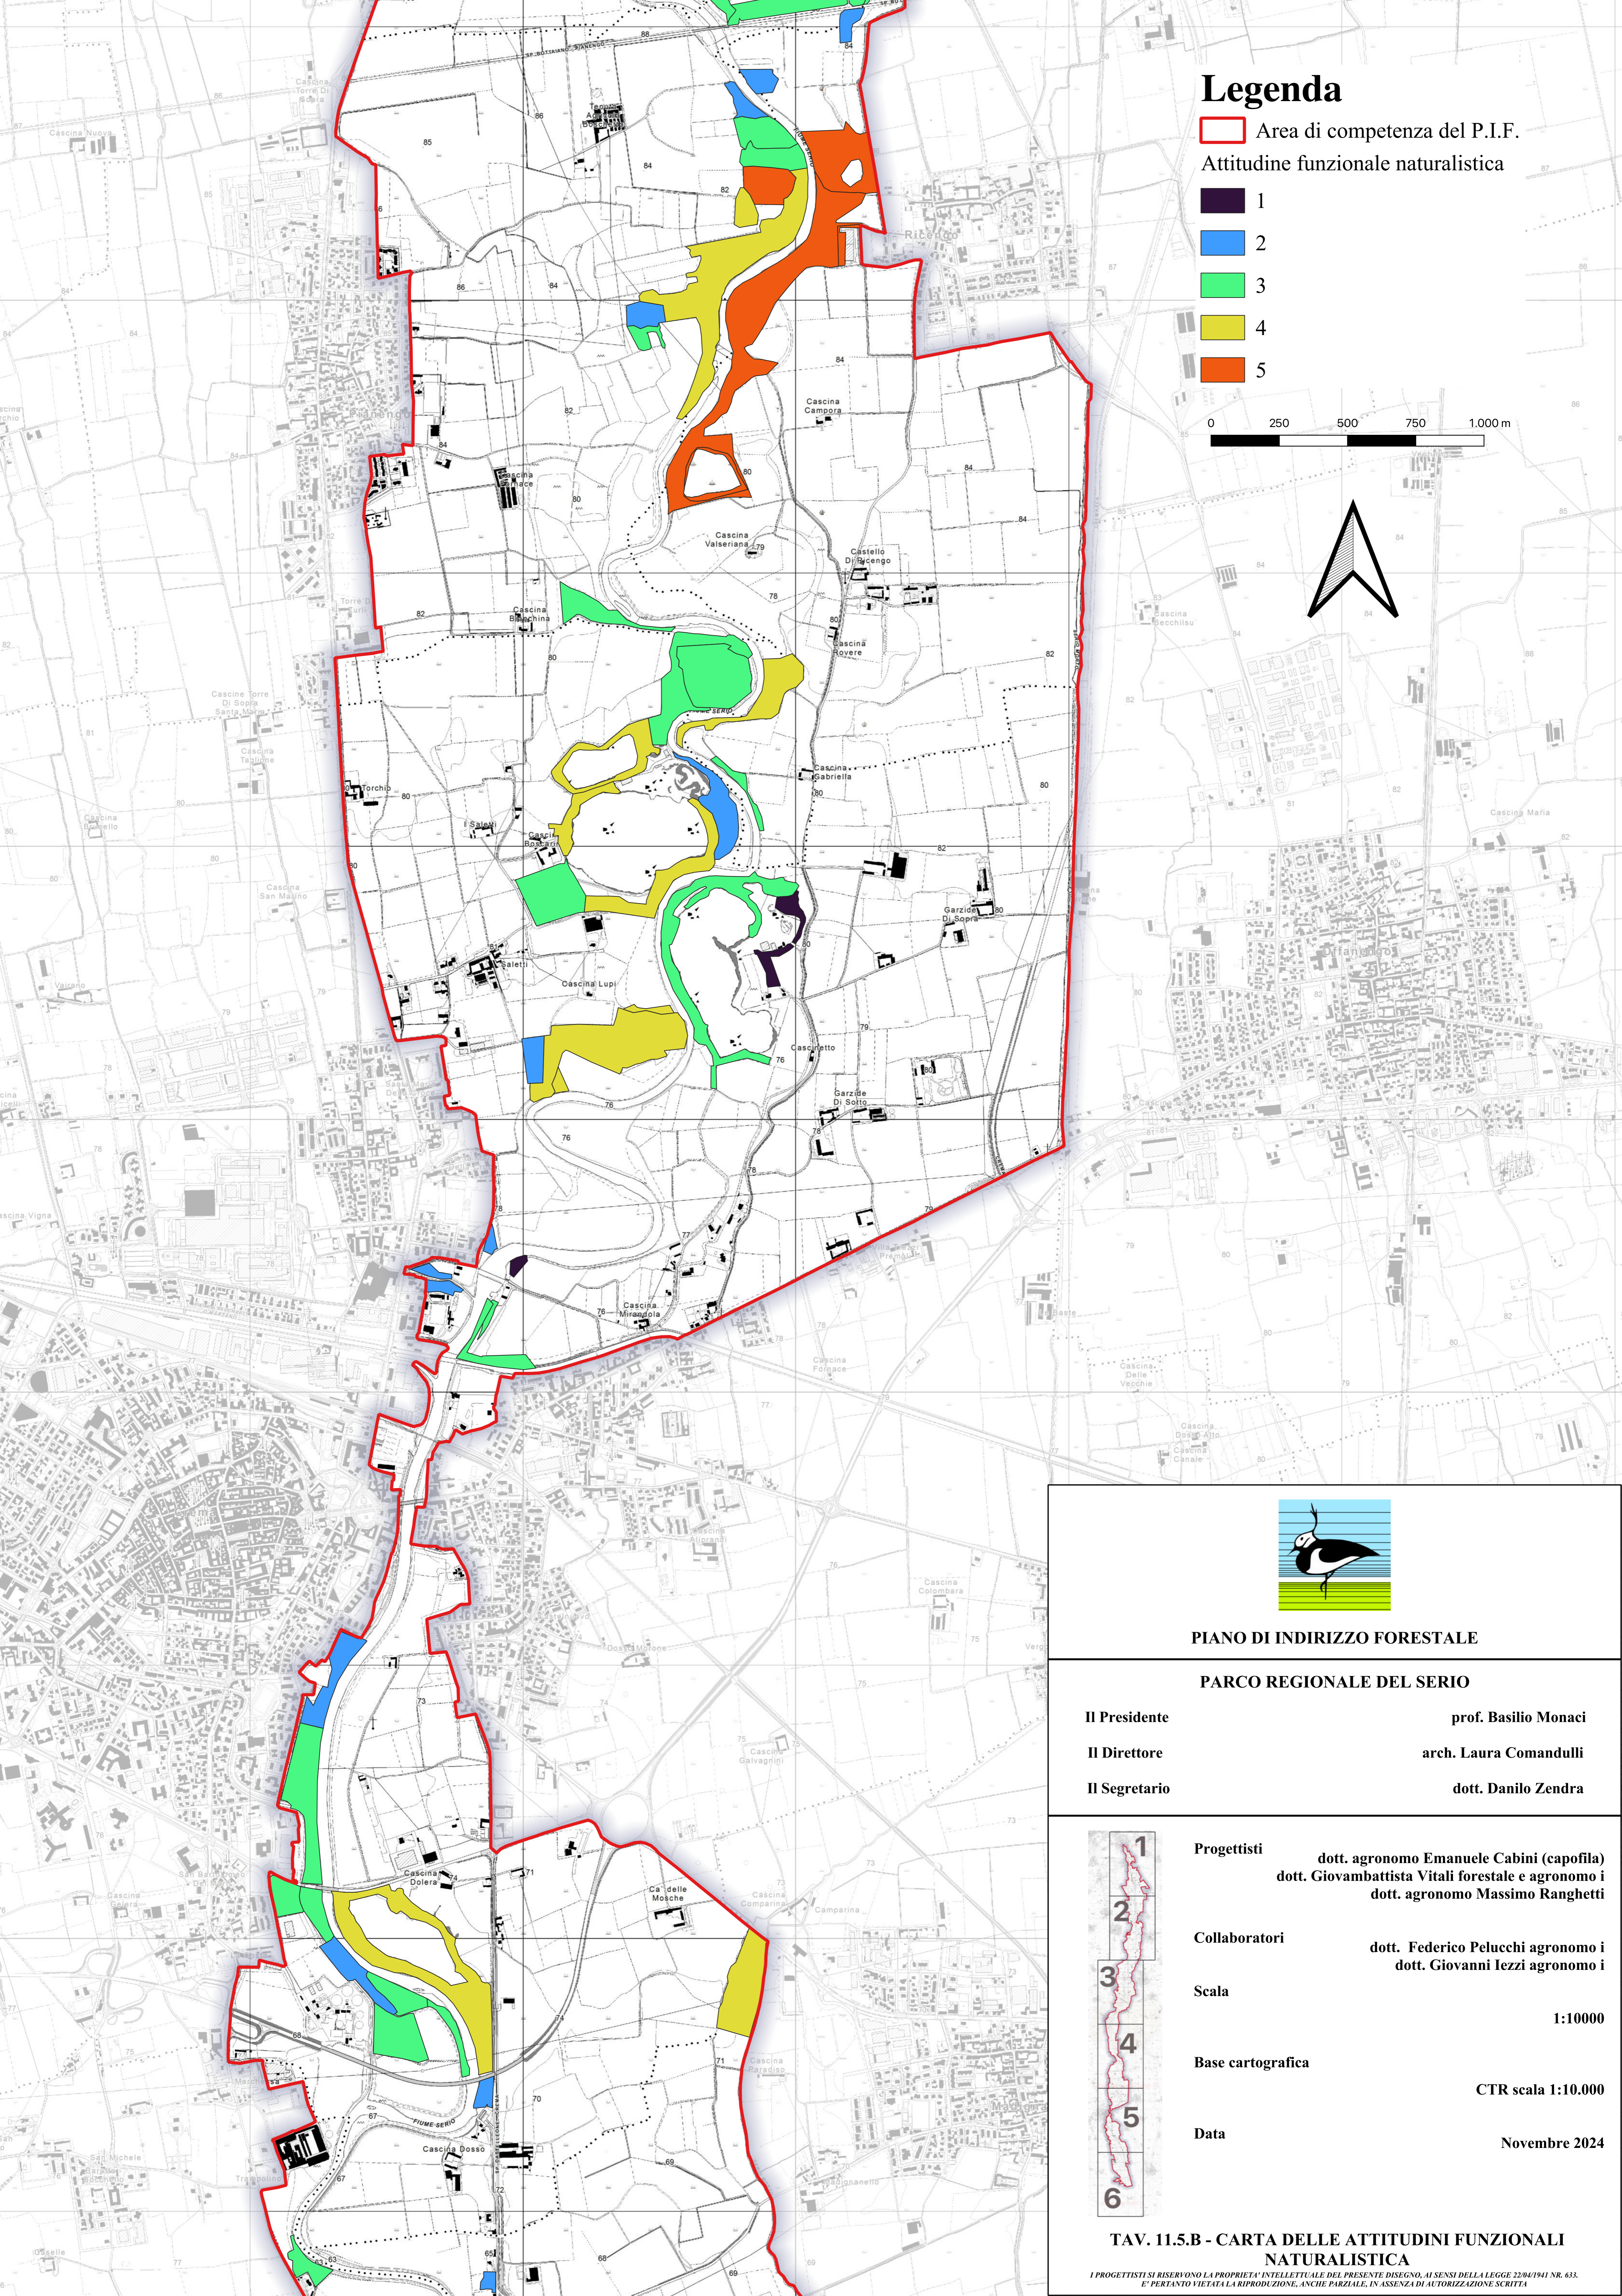

Legenda

Area di competenza del P.I.F.

Attitudine funzionale naturalistica

1

2

3

4

5

0 250 500 750 1.000 m

PIANO DI INDIRIZZO FORESTALE

PARCO REGIONALE DEL SERIO

Il Presidente

prof. Basilio Monaci

Il Direttore

arch. Laura Comandulli

Il Segretario

dott. Danilo Zendra

Progettisti

**dott. agronomo Emanuele Cabini (capofila)
dott. Giovambattista Vitali forestale e agronomo i
dott. agronomo Massimo Ranghetti**

Collaboratori

**dott. Federico Pelucchi agronomo i
dott. Giovanni Iezzi agronomo i**

Scala

1:10000

Base cartografica

CTR scala 1:10.000

Data

Novembre 2024

TAV. 11.5.B - CARTA DELLE ATTITUDINI FUNZIONALI NATURALISTICA