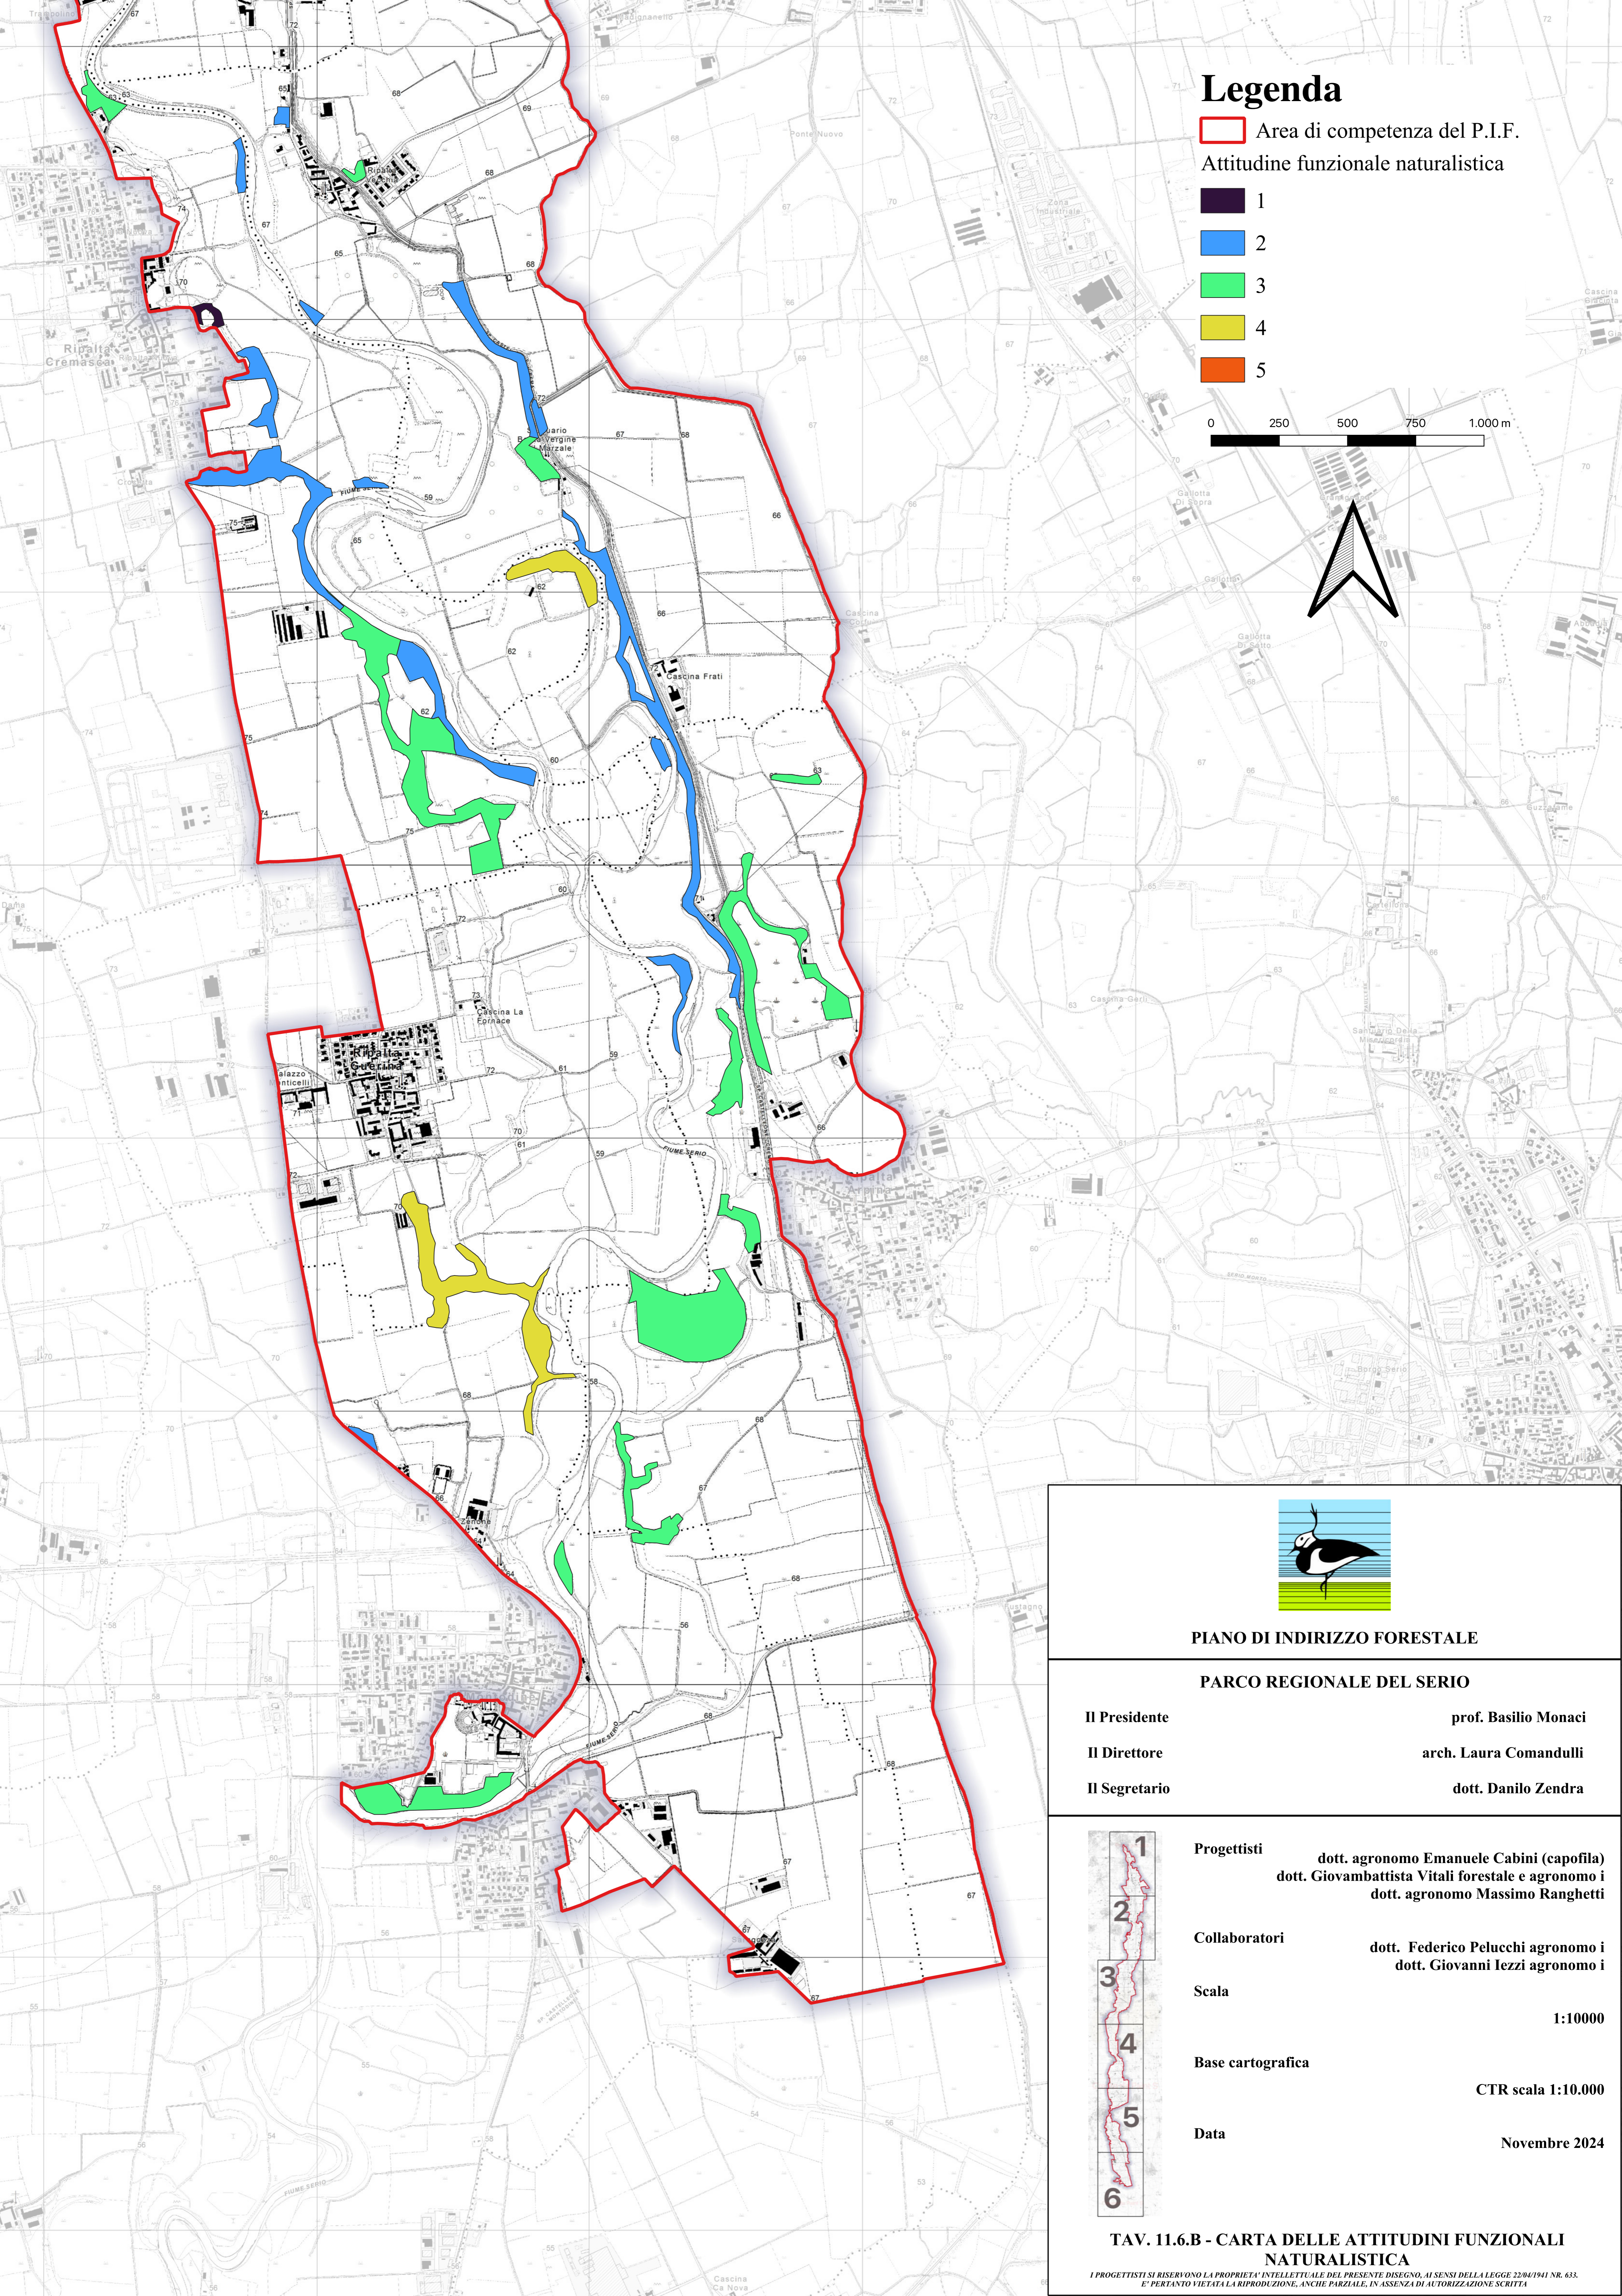

Legenda

 Area di competenza del P.I.F.

Attitudine funzionale naturalistica

 1

 2

 3

 4

 5

0 250 500 750 1.000 m

PIANO DI INDIRIZZO FORESTALE

PARCO REGIONALE DEL SERIO

Il Presidente

prof. Basilio Monaci

Il Direttore

arch. Laura Comandulli

Il Segretario

dott. Danilo Zendra

Progettisti

dott. agronomo Emanuele Cabini (capofila)
dott. Giovambattista Vitali forestale e agronomo i
dott. agronomo Massimo Ranghetti

Collaboratori

dott. Federico Pelucchi agronomo i
dott. Giovanni Iezzi agronomo i

Scala

1:10000

Base cartografica

CTR scala 1:10.000

Data

Novembre 2024

TAV. 11.6.B - CARTA DELLE ATTITUDINI FUNZIONALI NATURALISTICA

I PROGETTISTI SI RISERVANO LA PROPRIETA' INTELLETTUALE DEL PRESENTE DISEGNO, AI SENSI DELLA LEGGE 22/04/1941 NR. 633. E' PERTANTO VIETATA LA RIPRODUZIONE, ANCHE PARZIALE, IN ASSENZA DI AUTORIZZAZIONE SCRITTA.