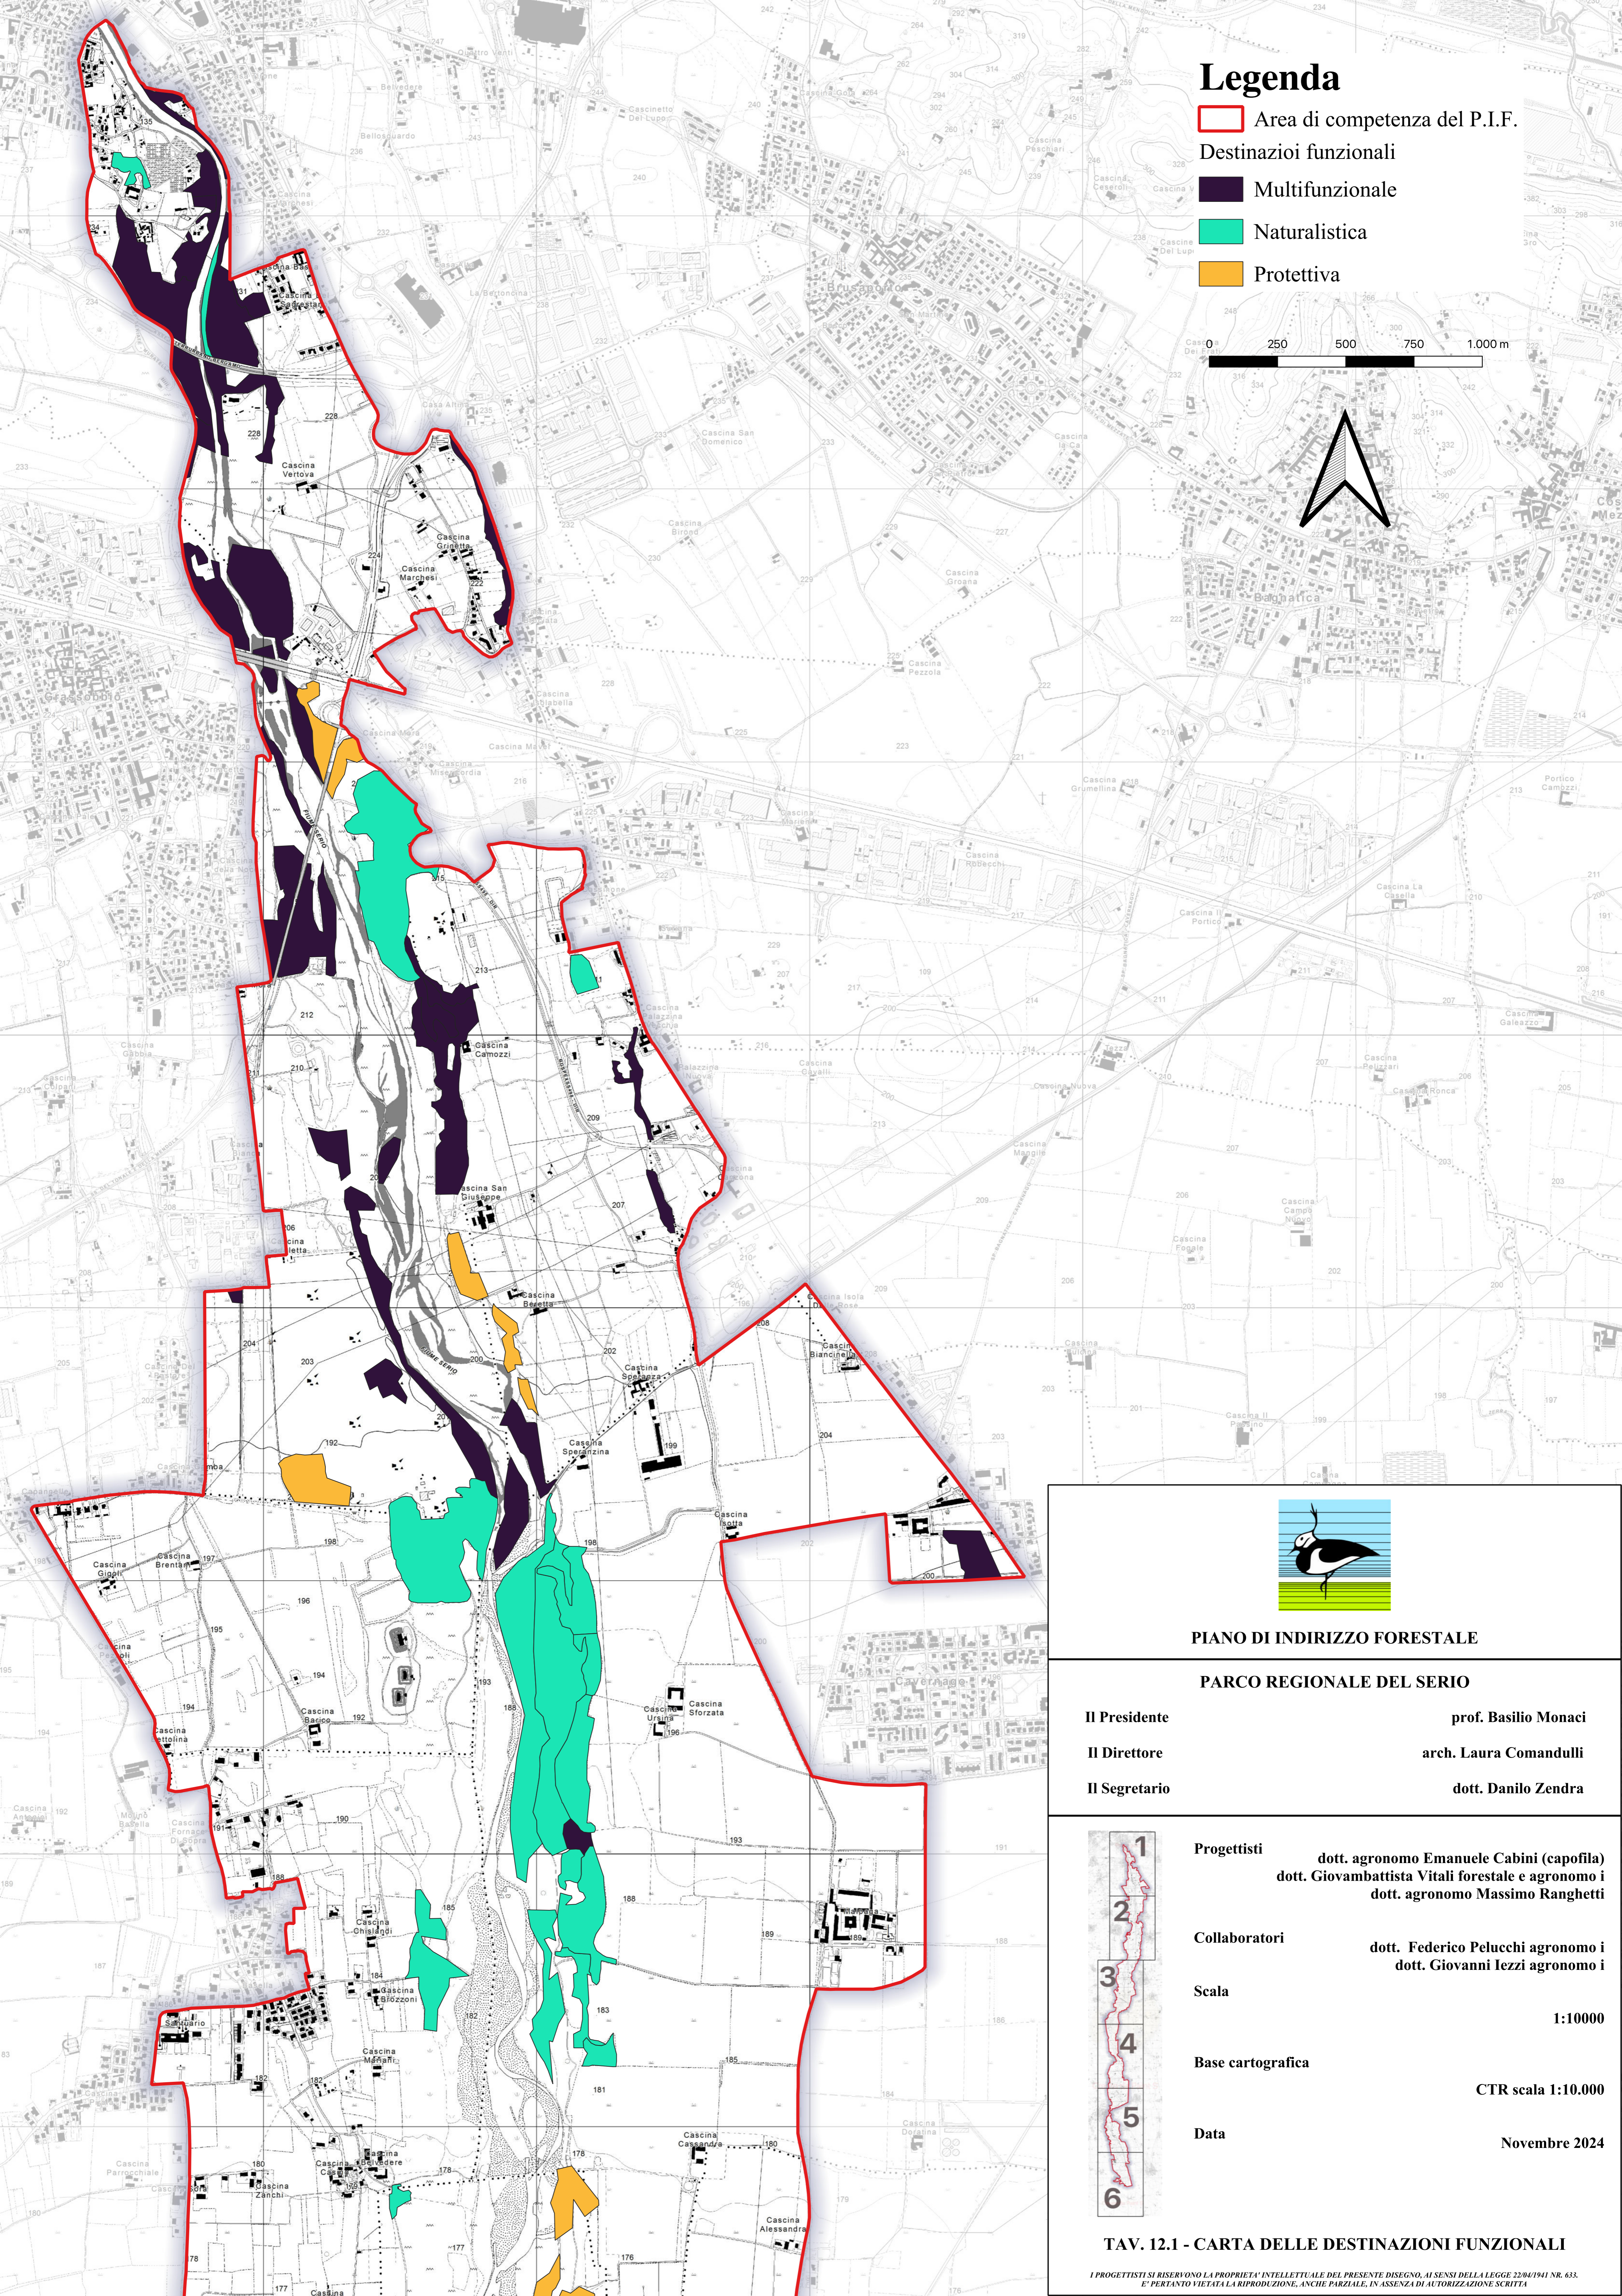

# Legenda

-  Area di competenza del P.I.F.
- Destinazioni funzionali
  -  Multifunzionale
  -  Naturalistica
  -  Protettiva

0 250 500 750 1.000 m

## PIANO DI INDIRIZZO FORESTALE

Collaboratori	dott. Federico Pelucchi agronomo i dott. Giovanni Iezzi agronomo i
---------------	---

Scala	1:10000
-------	---------

Base cartografica	CTR scala 1:10.000
-------------------	--------------------

Data	Novembre 2024
------	---------------

TAV. 12.1 - CARTA DELLE DESTINAZIONI FUNZIONALI

I PROGETTISTI SI RISERVANO LA PROPRIETA' INTELLETTUALE DEL PRESENTE DISEGNO, AI SENSI DELLA LEGGE 22/01/1941 NR. 633. E' PERTANTO VIETATA LA RIPRODUZIONE, ANCHE PARZIALE, IN ASSENZA DI AUTORIZZAZIONE SCRITTA.