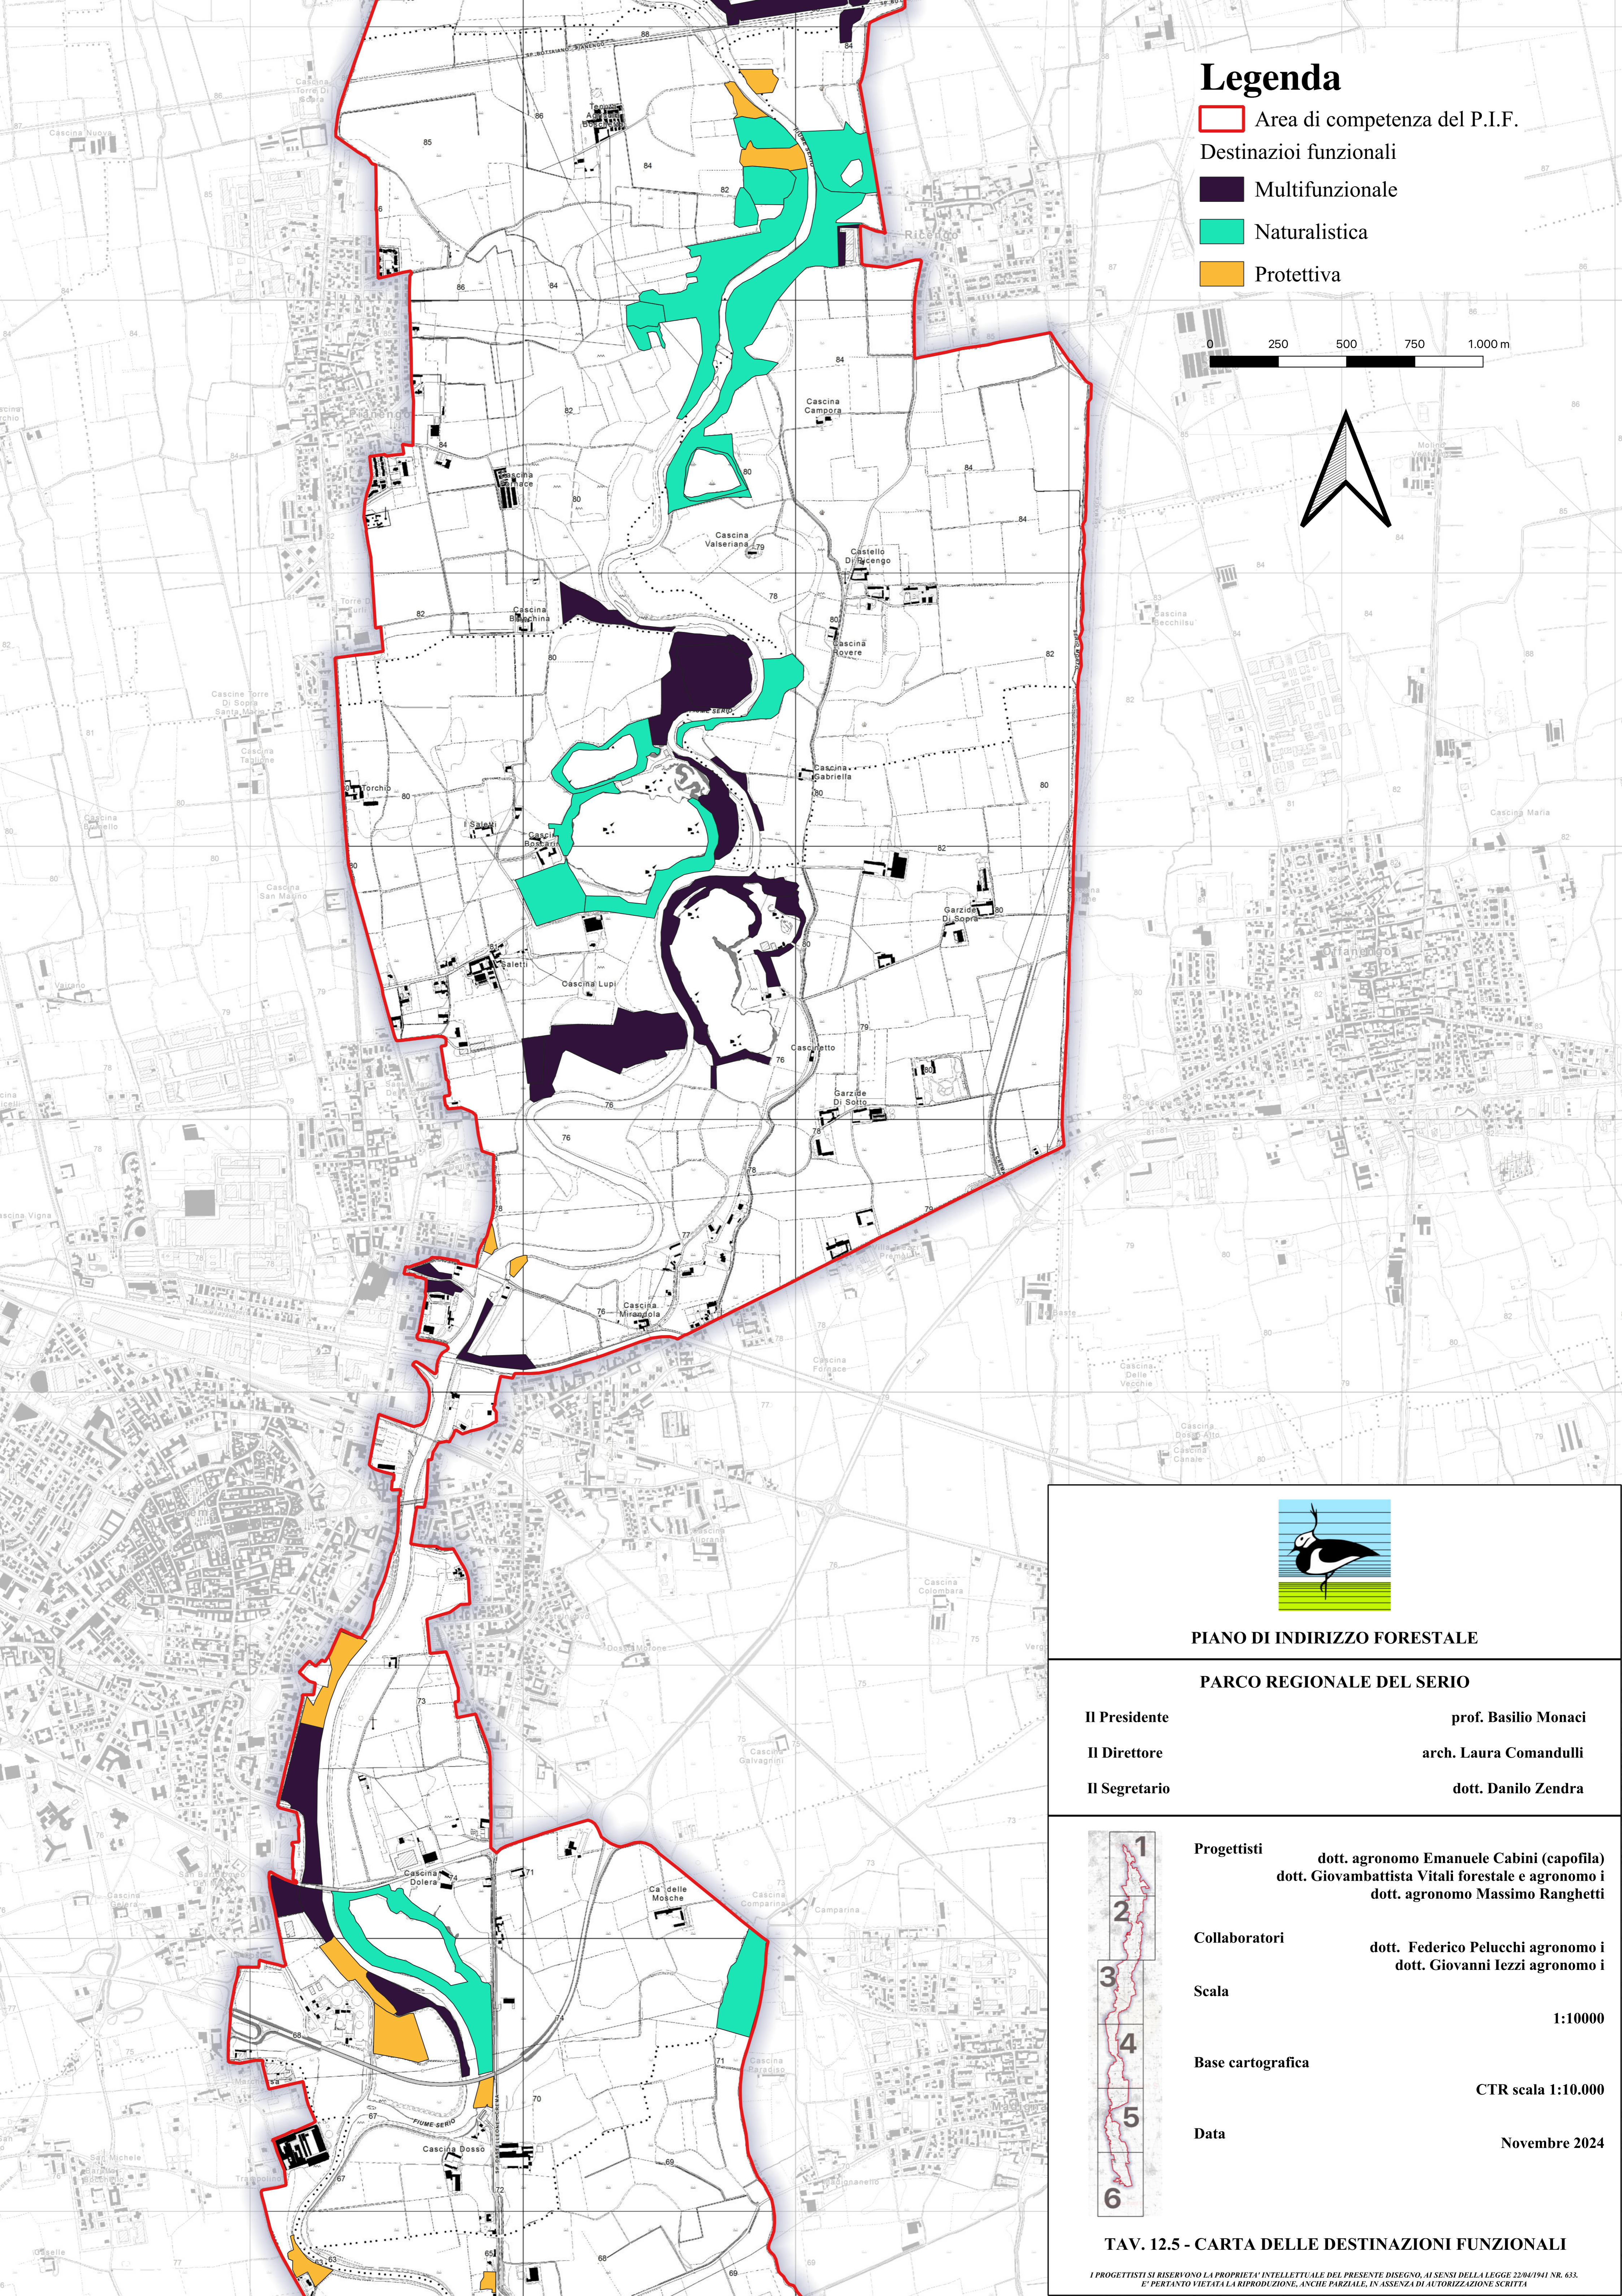

Legenda

-  Area di competenza del P.I.F.
- Destinazioni funzionali
-  Multifunzionale
-  Naturalistica
-  Protettiva

PIANO DI INDIRIZZO FORESTALE

PARCO REGIONALE DEL SERIO

Il Presidente	prof. Basilio Monaci
Il Direttore	arch. Laura Comandulli
Il Segretario	dott. Danilo Zendra

Progettisti	dott. agronomo Emanuele Cabini (capofila) dott. Giovambattista Vitali forestale e agronomo i dott. agronomo Massimo Ranghetti
-------------	---

Collaboratori	dott. Federico Pelucchi agronomo i dott. Giovanni Iezzi agronomo i
---------------	---

Scala	1:10000
-------	---------

Base cartografica	CTR scala 1:10.000
-------------------	--------------------

Data	Novembre 2024
------	---------------

TAV. 12.5 - CARTA DELLE DESTINAZIONI FUNZIONALI

I PROGETTISTI SI RISERVANO LA PROPRIETA' INTELLETTUALE DEL PRESENTE DISEGNO, AI SENSI DELLA LEGGE 22/04/1941 NR. 633. E' PERTANTO VIETATA LA RIPRODUZIONE, ANCHE PARZIALE, IN ASSENZA DI AUTORIZZAZIONE SCRITTA.