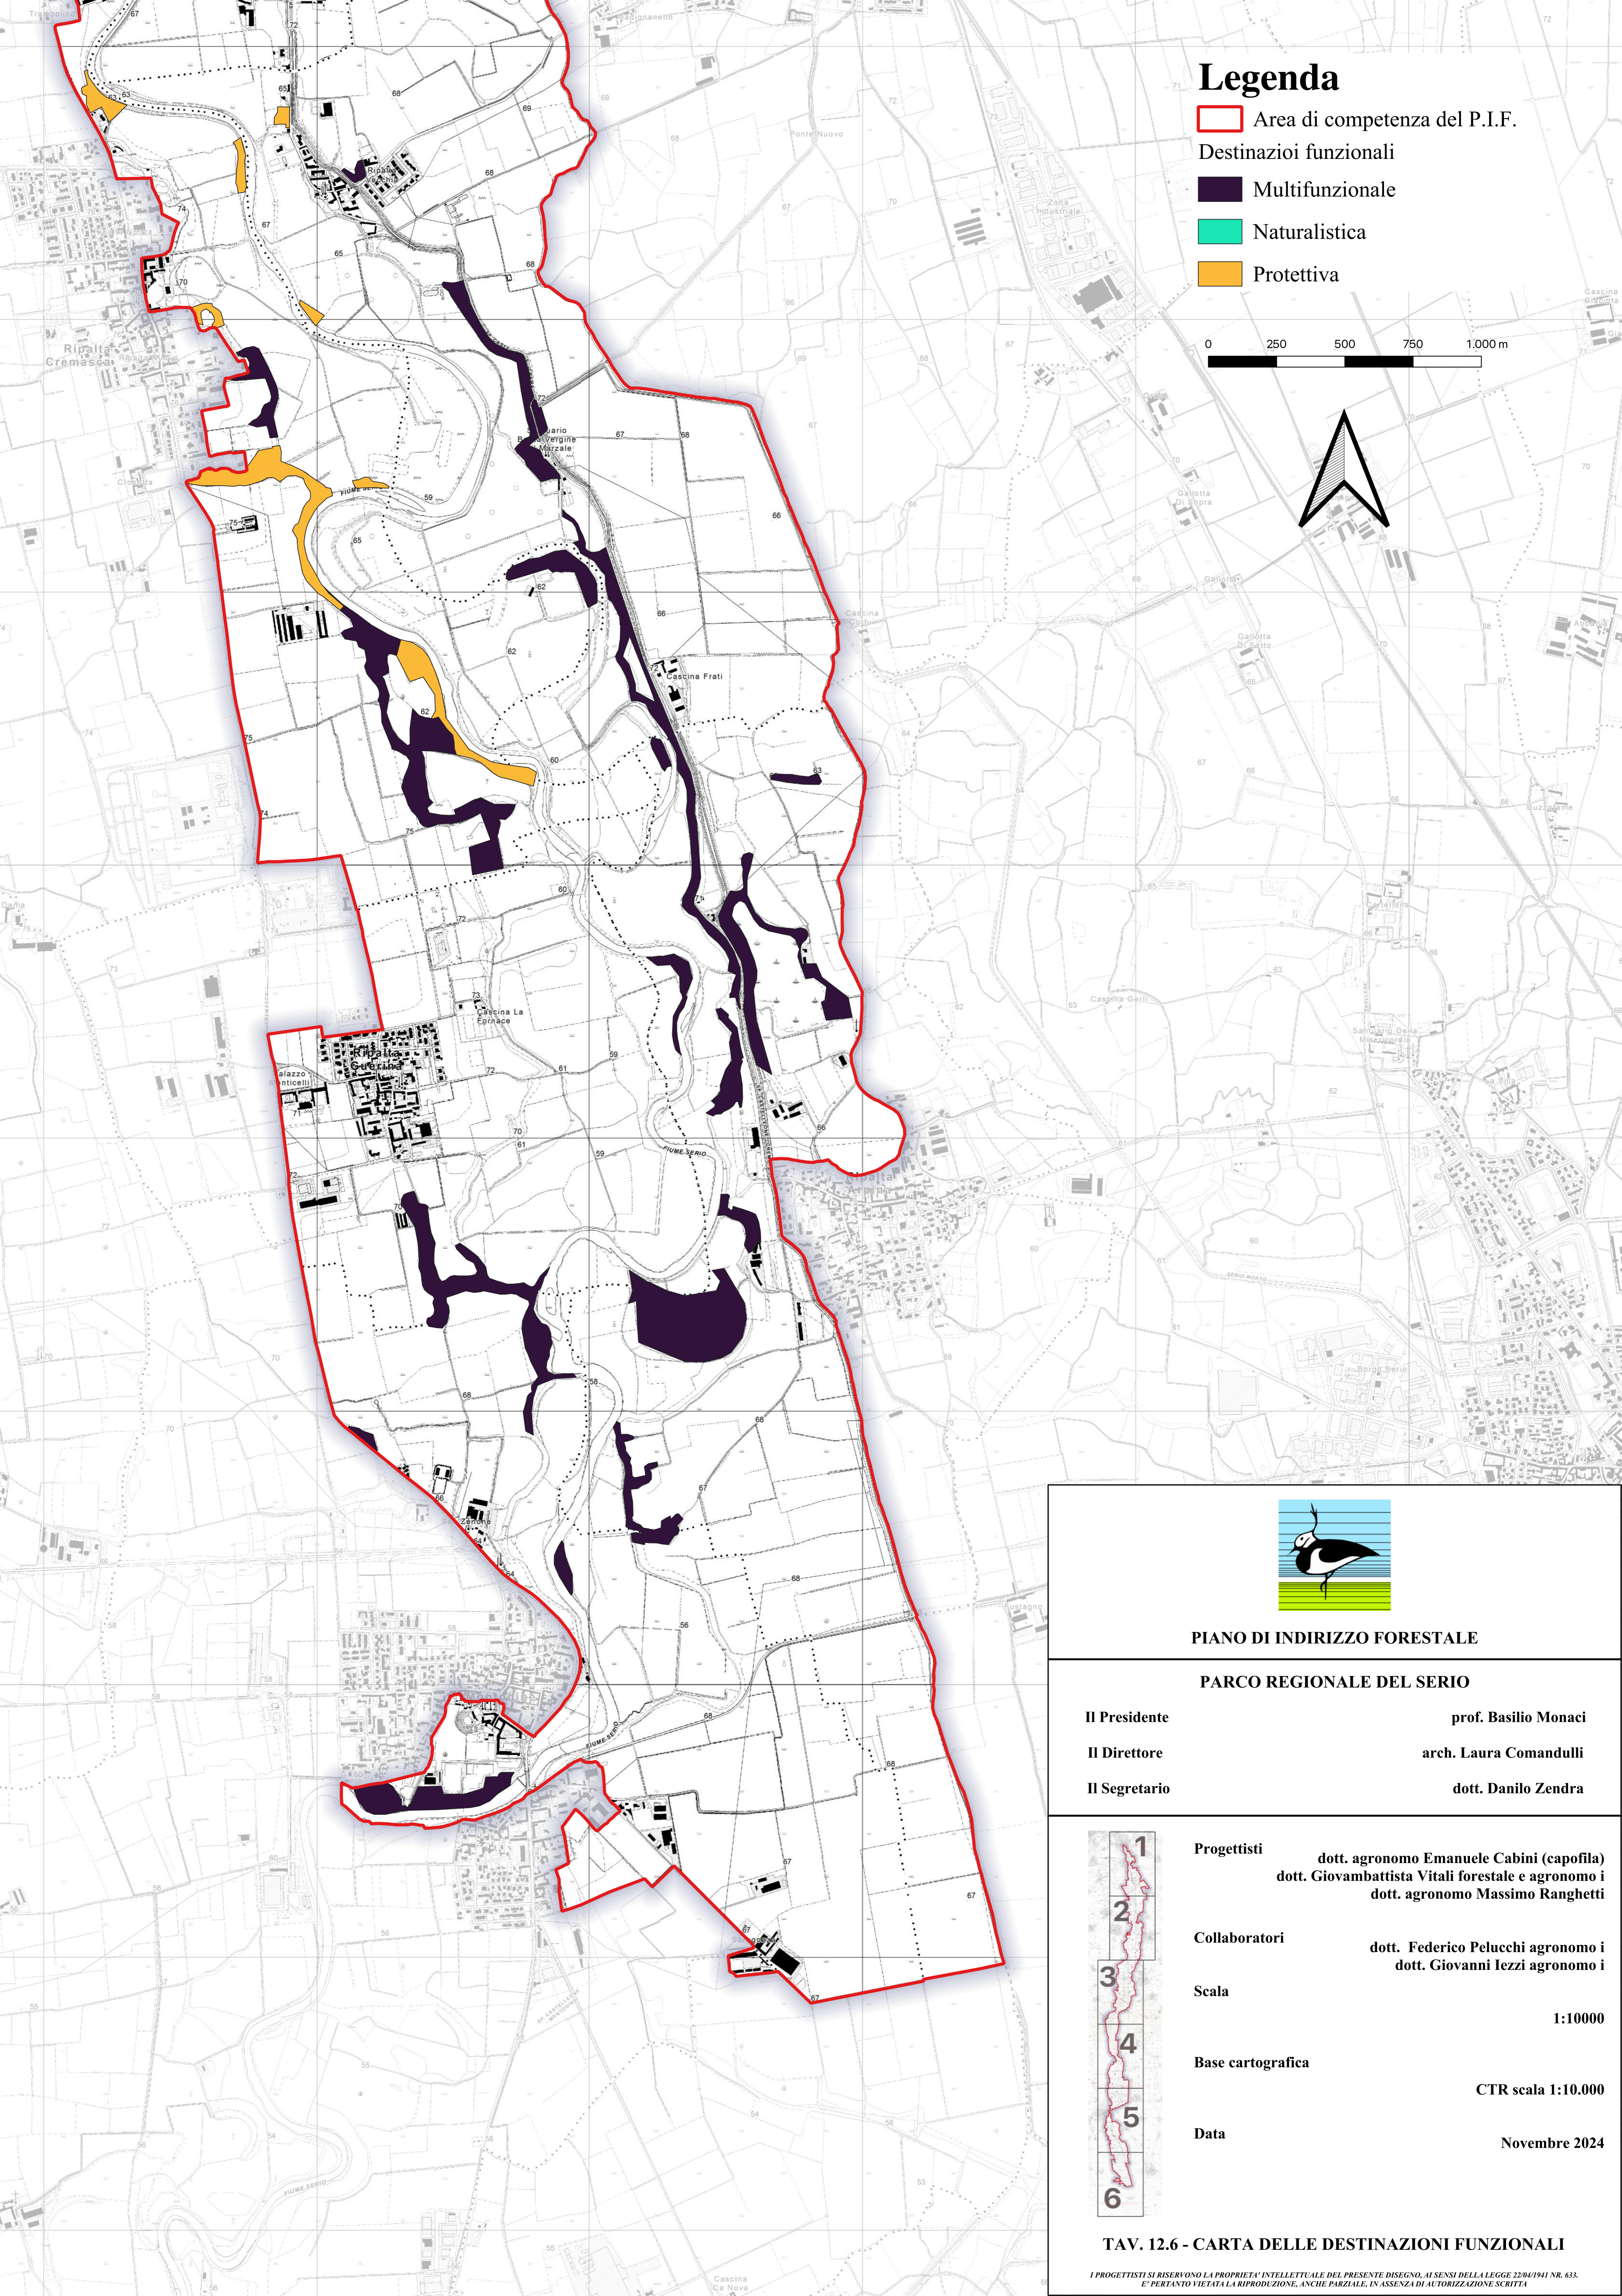

Legenda

-  Area di competenza del P.I.F.
- Destinazioni funzionali
 -  Multifunzionale
 -  Naturalistica
 -  Protettiva

PIANO DI INDIRIZZO FORESTALE

PARCO REGIONALE DEL SERIO

Il Presidente	prof. Basilio Monaci
Il Direttore	arch. Laura Comandulli
Il Segretario	dott. Danilo Zendra

Progettisti	dott. agronomo Emanuele Cabini (capofila) dott. Giovambattista Vitali forestale e agronomo i dott. agronomo Massimo Ranghetti
-------------	---

Collaboratori	dott. Federico Pelucchi agronomo i dott. Giovanni Iezzi agronomo i
---------------	---

Scala	1:10000
-------	---------

Base cartografica	CTR scala 1:10.000
-------------------	--------------------

Data	Novembre 2024
------	---------------

TAV. 12.6 - CARTA DELLE DESTINAZIONI FUNZIONALI

I PROGETTISTI SI RISERVANO LA PROPRIETA' INTELLETTUALE DEL PRESENTE DISEGNO, AI SENSI DELLA LEGGE 22/04/1941 NR. 633. E' PERTANTO VIETATA LA RIPRODUZIONE, ANCHE PARZIALE, IN ASSENZA DI AUTORIZZAZIONE SCRITTA.