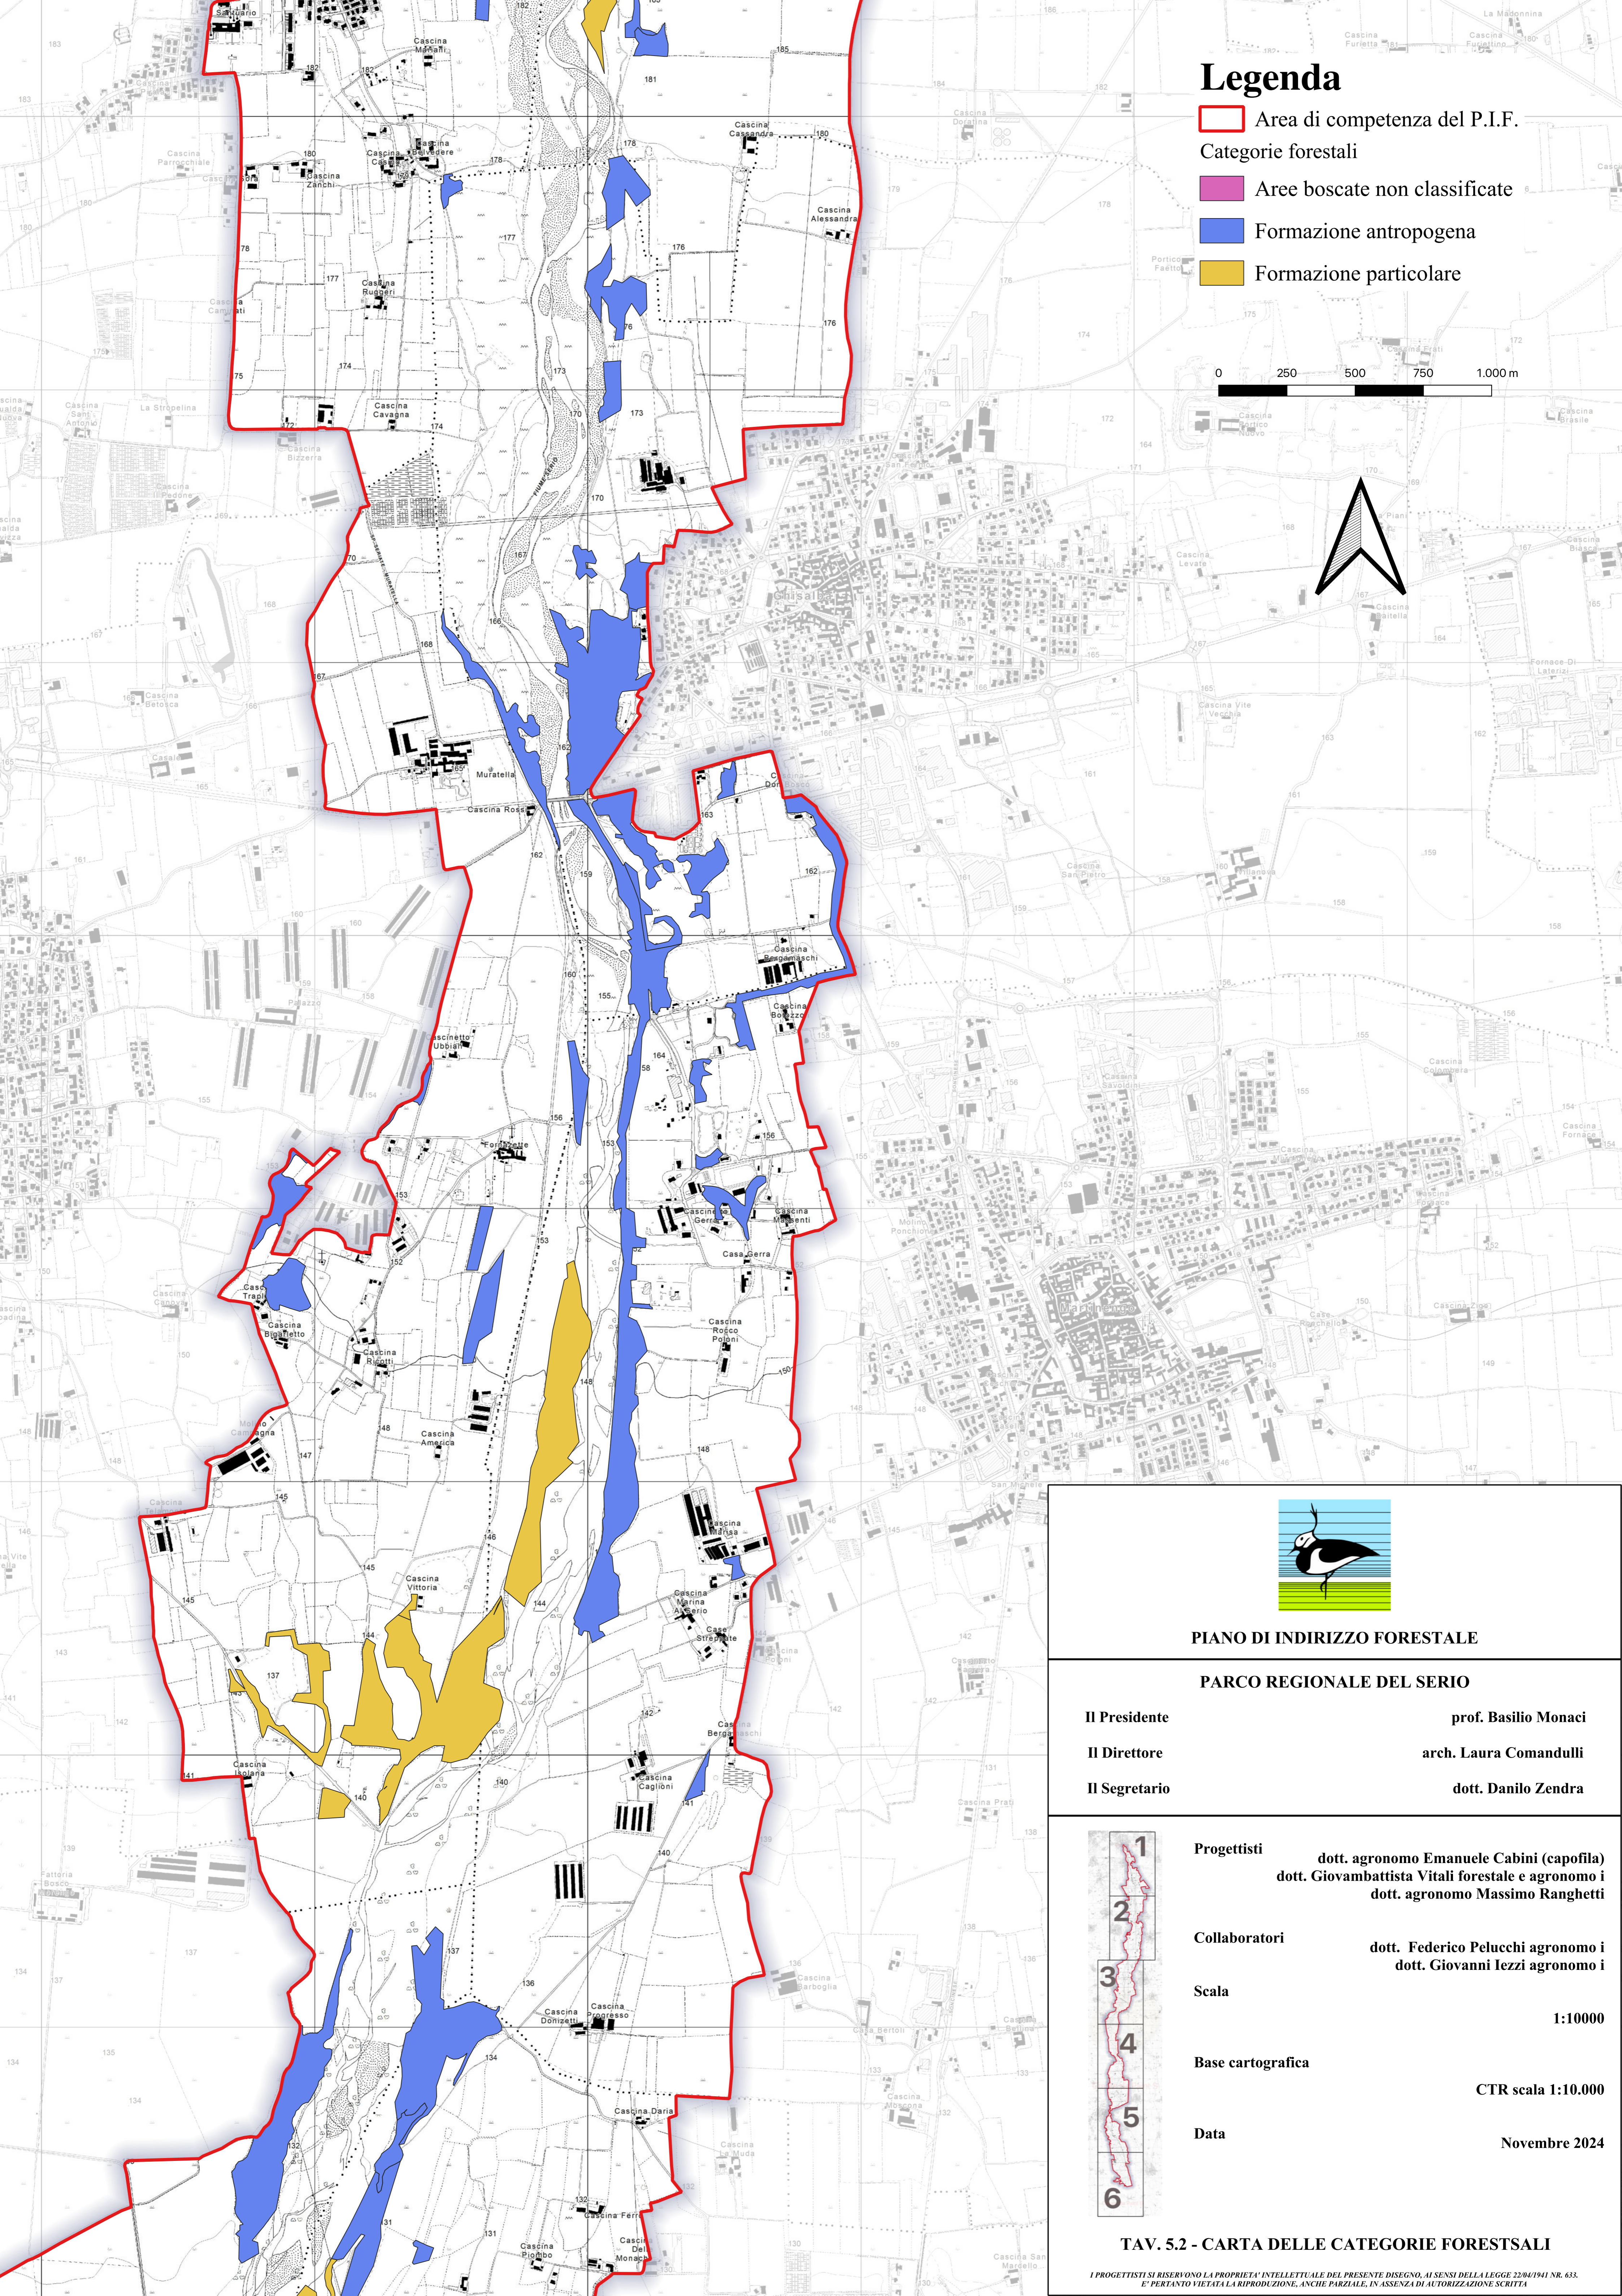

Legenda

-  Area di competenza del P.I.F.
- Categorie forestali
 -  Aree boscate non classificate
 -  Formazione antropogena
 -  Formazione particolare

0 250 500 750 1.000 m

PIANO DI INDIRIZZO FORESTALE

PARCO REGIONALE DEL SERIO

Collaboratori	dott. Federico Pelucchi agronomo i dott. Giovanni Iezzi agronomo i
---------------	---

Scala	1:10000
-------	---------

Base cartografica	CTR scala 1:10.000
-------------------	--------------------

Data	Novembre 2024
------	---------------

TAV. 5.2 - CARTA DELLE CATEGORIE FORESTALI

I PROGETTISTI SI RISERVANO LA PROPRIETA' INTELLETTUALE DEL PRESENTE DISEGNO, AI SENSI DELLA LEGGE 22/04/1941 NR. 633. E' PERTANTO VIETATA LA RIPRODUZIONE, ANCHE PARZIALE, IN ASSENZA DI AUTORIZZAZIONE SCRITTA