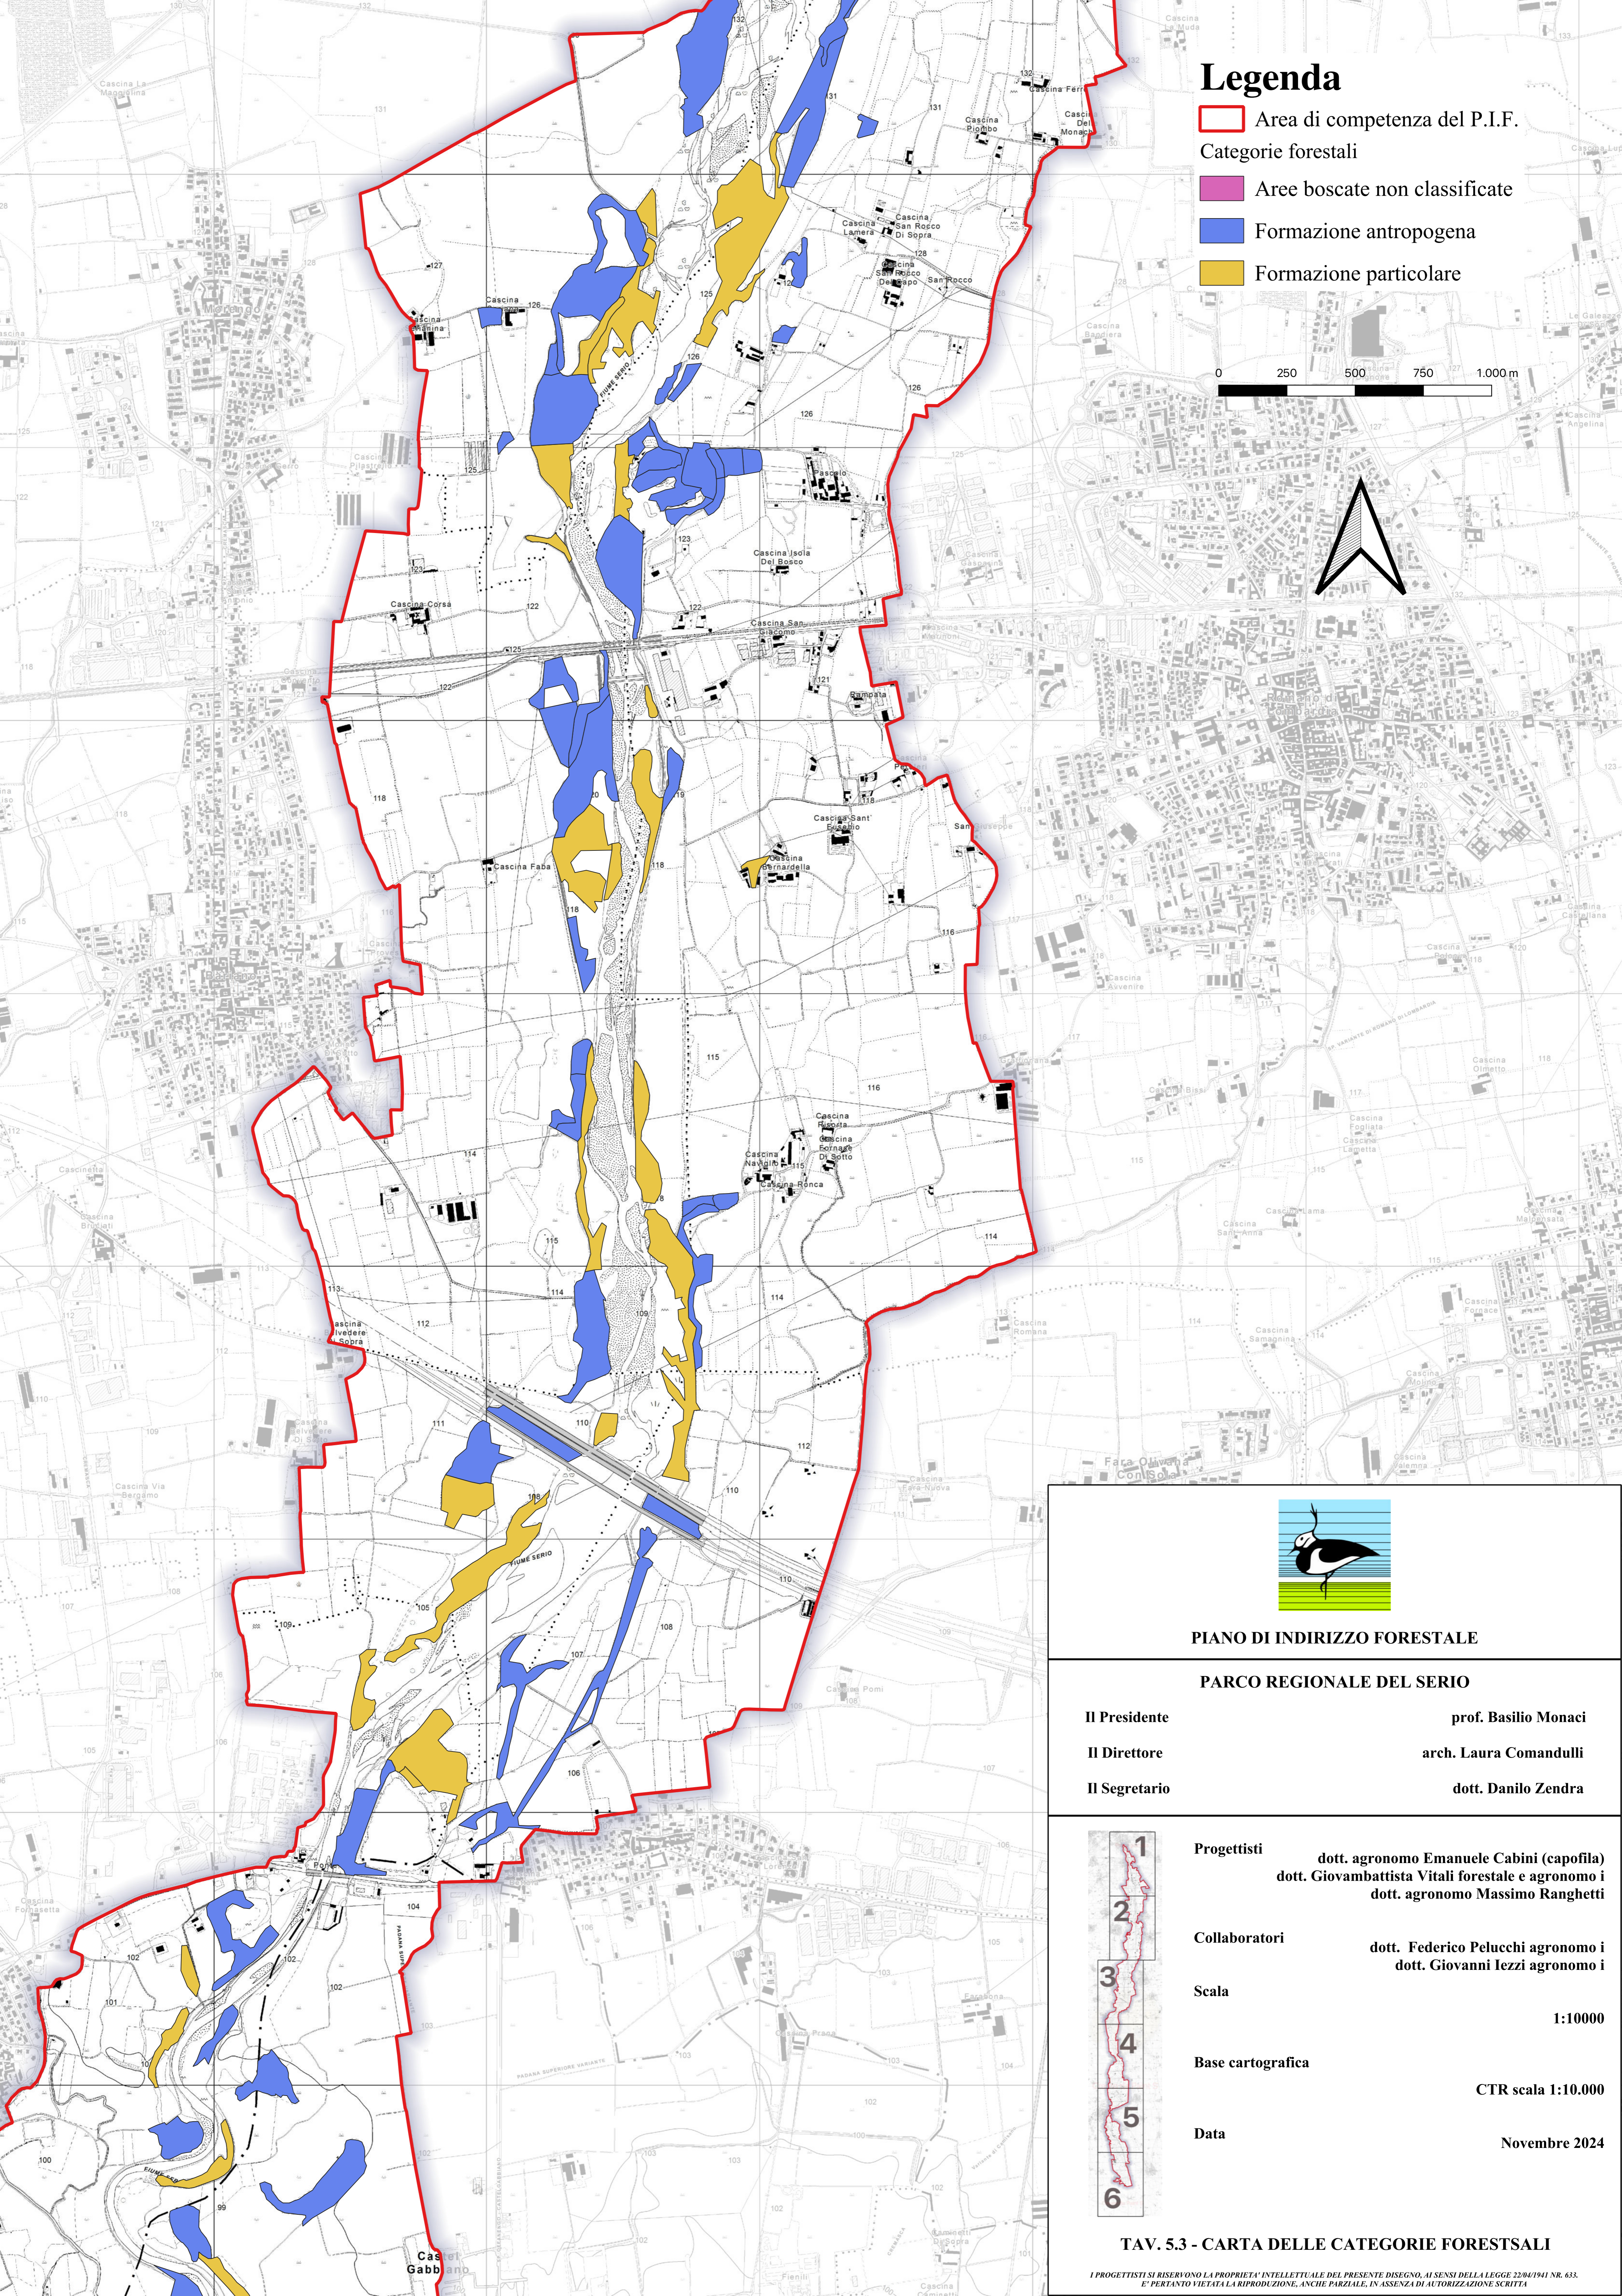

Legenda

 Area di competenza del P.I.F.

Categorie forestali

 Aree boscate non classificate

 Formazione antropogena

 Formazione particolare

0 250 500 750 1.000 m

PIANO DI INDIRIZZO FORESTALE

Scala

1:10000

Base cartografica

CTR scala 1:10.000

Data

Novembre 2024

TAV. 5.3 - CARTA DELLE CATEGORIE FORESTALI

I PROGETTISTI SI RISERVANO LA PROPRIETÀ INTELLETTUALE DEL PRESENTE DISEGNO, AI SENSI DELLA LEGGE 22/04/1941 NR. 633. È PERTANTO VIETATA LA RIPRODUZIONE, ANCHE PARZIALE, IN ASSENZA DI AUTORIZZAZIONE SCRITTA.