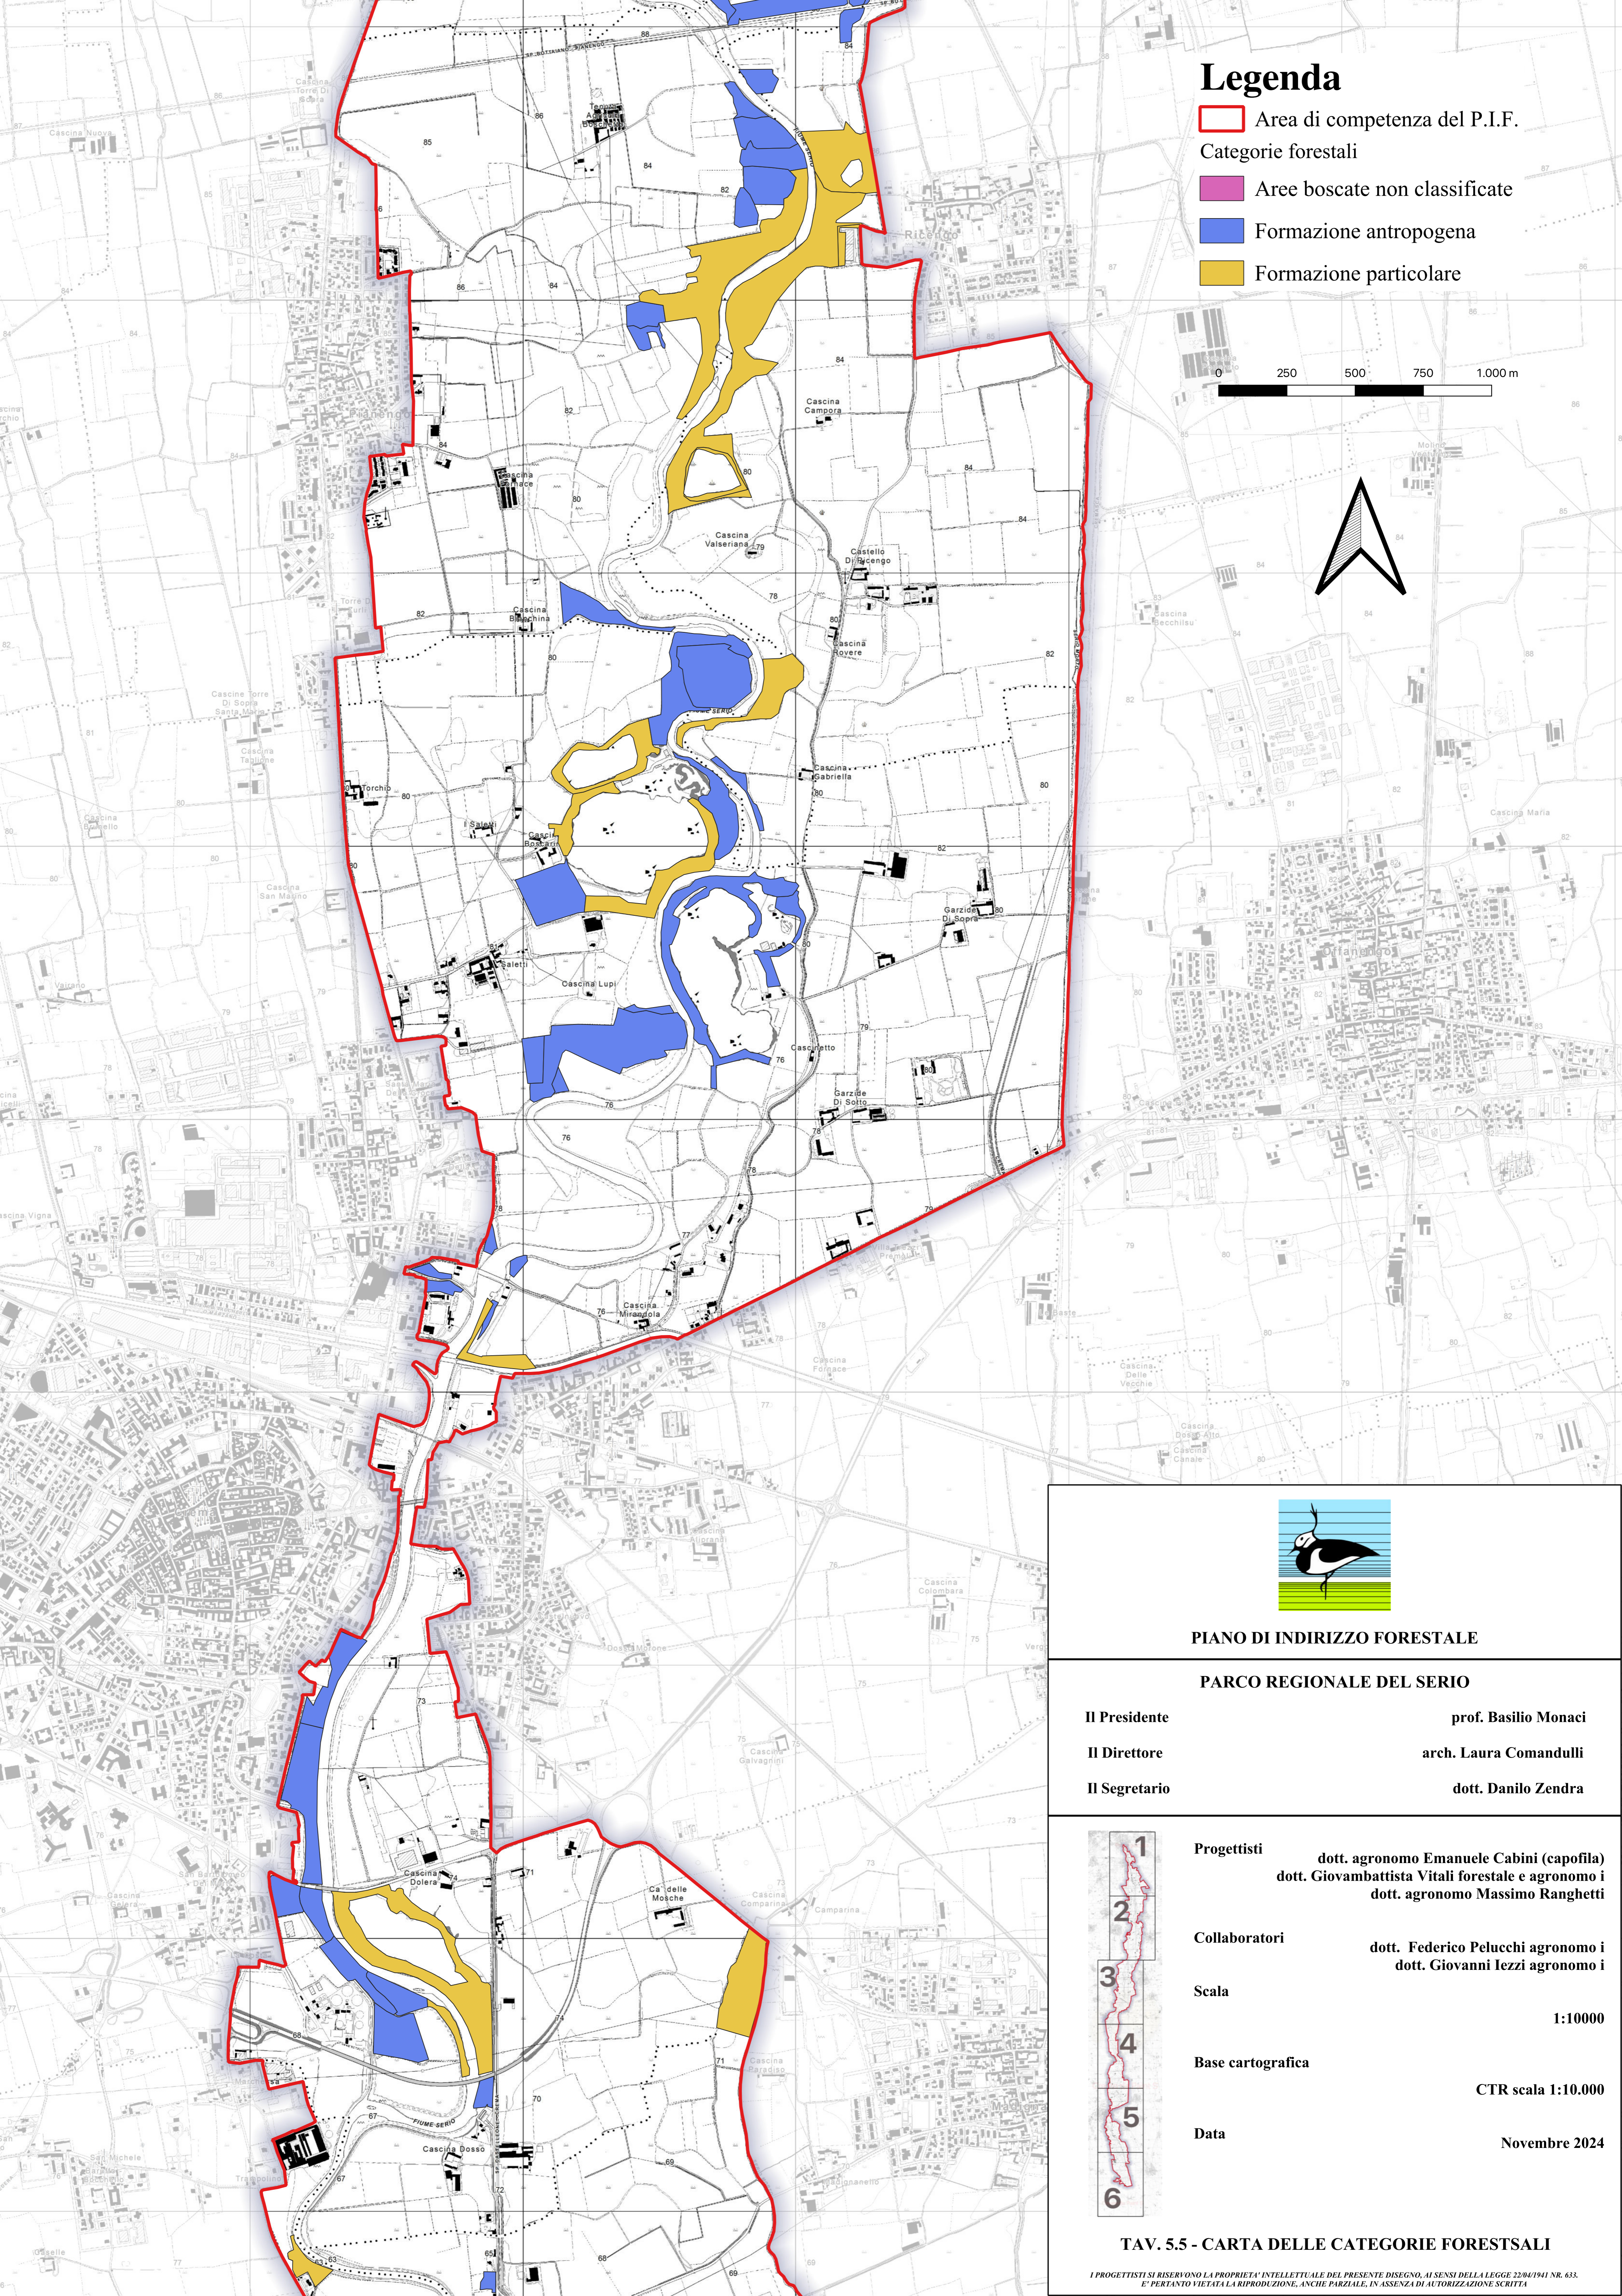

Legenda

-  Area di competenza del P.I.F.
- Categorie forestali
 -  Aree boscate non classificate
 -  Formazione antropogena
 -  Formazione particolare

0 250 500 750 1.000 m

PIANO DI INDIRIZZO FORESTALE

PARCO REGIONALE DEL SERIO

Collaboratori	dott. Federico Pelucchi agronomo i dott. Giovanni Iezzi agronomo i
---------------	---

Scala	1:10000
-------	---------

Base cartografica	CTR scala 1:10.000
-------------------	--------------------

Data	Novembre 2024
------	---------------

TAV. 5.5 - CARTA DELLE CATEGORIE FORESTALI

I PROGETTISTI SI RISERVO LA PROPRIETA' INTELLETTUALE DEL PRESENTE DISEGNO, AI SENSI DELLA LEGGE 22/01/1941 NR. 633. E' PERTANTO VIETATA LA RIPRODUZIONE, ANCHE PARZIALE, IN ASSENZA DI AUTORIZZAZIONE SCRITTA.