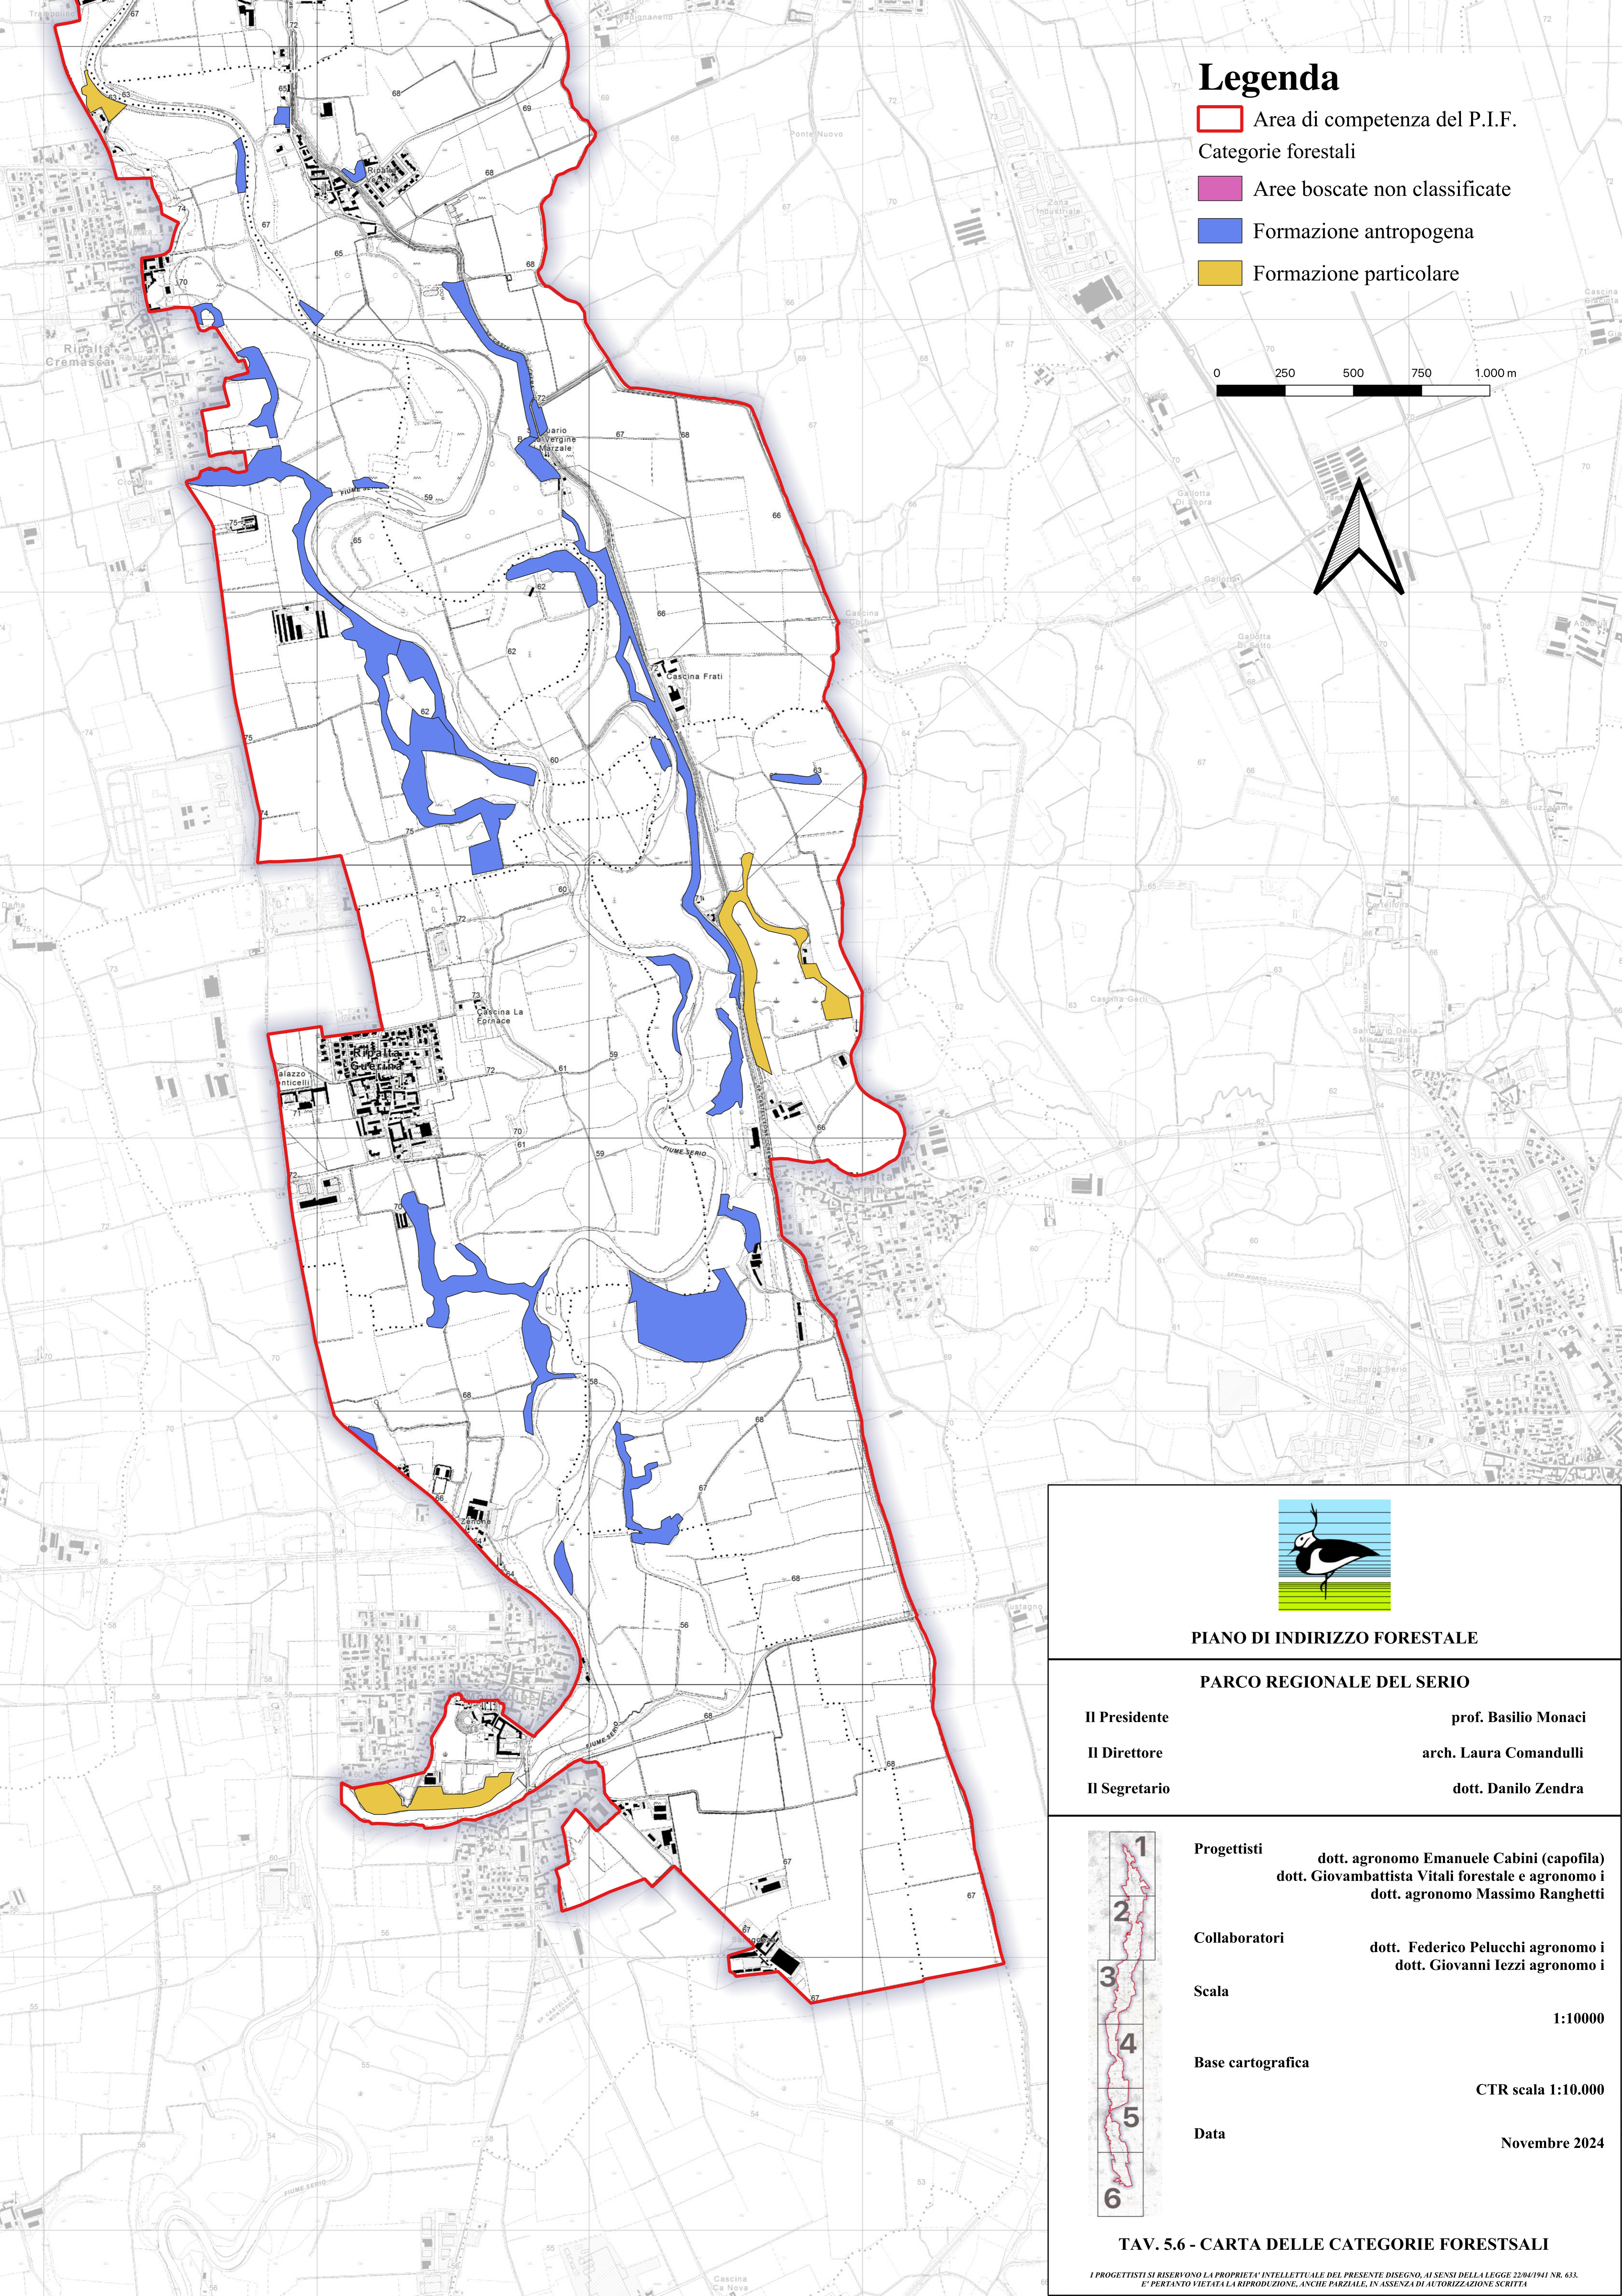

Legenda

- Area di competenza del P.I.F.
- Categorie forestali
 - Aree boscate non classificate
 - Formazione antropogena
 - Formazione particolare

0 250 500 750 1.000 m

PIANO DI INDIRIZZO FORESTALE

PARCO REGIONALE DEL SERIO

Collaboratori	dott. Federico Pelucchi agronomo i dott. Giovanni Iezzi agronomo i
---------------	---

Scala	1:10000
-------	---------

Base cartografica	CTR scala 1:10.000
-------------------	--------------------

Data	Novembre 2024
------	---------------

TAV. 5.6 - CARTA DELLE CATEGORIE FORESTALI

I PROGETTISTI SI RISERVANO LA PROPRIETA' INTELLETTUALE DEL PRESENTE DISEGNO, AI SENSI DELLA LEGGE 22/04/1941 NR. 633. E' PERTANTO VIETATA LA RIPRODUZIONE, ANCHE PARZIALE, IN ASSENZA DI AUTORIZZAZIONE SCRITTA.